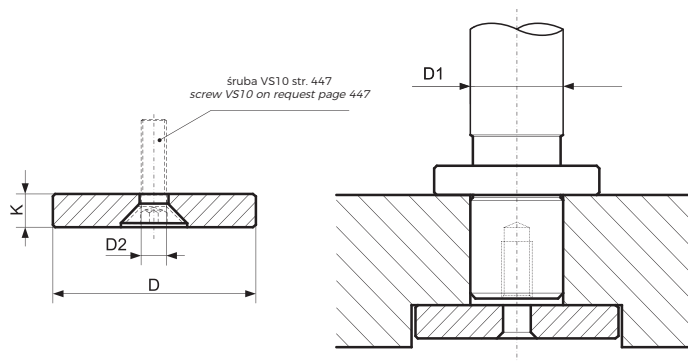

# SŁUPY PROWADZĄCE

DEMOUNTABLE GUIDE PILLARS

STANDARD  
WŁOSKI  
**CE**

Symbol	D1	Symbol	D1	L2	L1	D3	M	DS
CE50110	50	CE52110	52	110	45	62	M12	72
CE50120		CE52120		120				
CE50130		CE52130		130				
CE50140		CE52140		140				
CE50150		CE52150		150				
CE50160		CE52160		160				
CE50170		CE52170		170				
CE50180		CE52180		180				
CE50200		CE52200		200				
CE50220		CE52220		220				
CE50240		CE52240		240				
CE50260		CE52260		260				
CE50280		CE52280		280				
CE50300		CE52300		300				
CE50320		CE52320		320				
CE50360		CE52360		360				
CE50400	CE52400	400						
	63	CE63130	63	130	49	73	M12	83
		CE63140		140				
		CE63150		150				
		CE63160		160				
		CE63170		170				
		CE63180		180				
		CE63200		200				
		CE63220		220				
		CE63240		240				
		CE63260		260				
		CE63280		280				
		CE63300		300				
		CE63320		320				
		CE63360		360				
		CE63400		400				

# PODKŁADKI POD SŁUP CE / CEBT / CEW

WASHERS FOR PILLARS CE / CEBT / CEW

STANDARD  
WŁOSKI  
**RTE**

Materiał / Material

1.1730

Jak zamówić / How to order

Symbol: RTE93

Inne wymiary na żądanie  
Other dimensions on demand

Symbol	D1	D	K	D2
RTE25	18-19	25	6	9
RTE32	24-25	32	7	11
RTE40	30-32	40	7	11
RTE50	40-42	50	9	13
RTE62	50-52	62	9	13
RTE73	63	73	9	13
RTE93	80	93	12	13