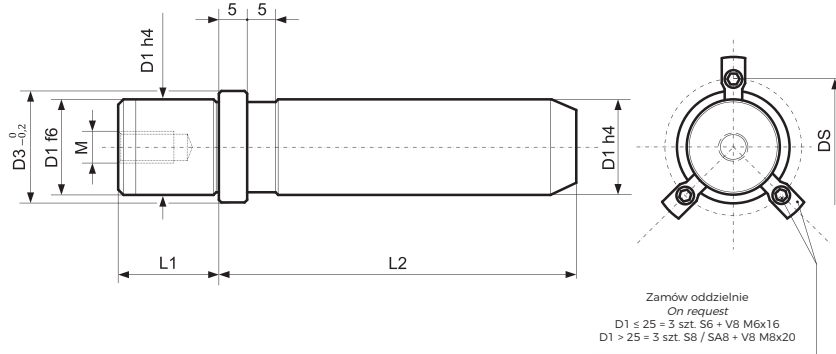

## DEMOUNTABLE GUIDE PILLARS

STANDARD  
WŁOSKI  
**CE**

Materiał / Material

1.7131

Twardość / Hardness

61 ± 63 HRC

Jak zamówić / How to order

Symbol: **CE40180**

Inne wymiary na żądanie  
Other dimensions on demand

Podkładki RTE pod słup str. 293  
Washer RTE for pillars page 293

Zaczepy i śruby str. 285  
Retaining clamps and screws page 285

Elementy prowadzące do tłoczników

# SŁUPY PROWADZĄCE

DEMOUNTABLE GUIDE PILLARS

STANDARD  
WŁOSKI  
**CE**

Symbol	D1	Symbol	D1	L2	L1	D3	M	DS
CE50110	50	CE52110	52	110	45	62	M12	72
CE50120		CE52120		120				
CE50130		CE52130		130				
CE50140		CE52140		140				
CE50150		CE52150		150				
CE50160		CE52160		160				
CE50170		CE52170		170				
CE50180		CE52180		180				
CE50200		CE52200		200				
CE50220		CE52220		220				
CE50240		CE52240		240				
CE50260		CE52260		260				
CE50280		CE52280		280				
CE50300		CE52300		300				
CE50320		CE52320		320				
CE50360		CE52360		360				
CE50400	CE52400	400						
	63	CE63130	63	130	49	73	M12	83
		CE63140		140				
		CE63150		150				
		CE63160		160				
		CE63170		170				
		CE63180		180				
		CE63200		200				
		CE63220		220				
		CE63240		240				
		CE63260		260				
		CE63280		280				
		CE63300		300				
		CE63320		320				
		CE63360		360				
		CE63400		400				