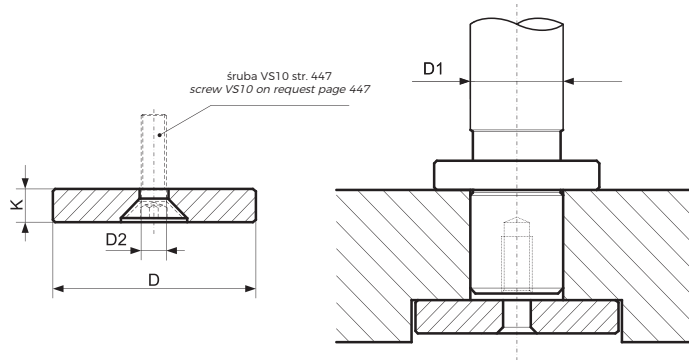

PODKŁADKI POD SŁUP CE / CEBT / CEW

WASHERS FOR PILLARS CE / CEBT / CEW

STANDARD
WŁOSKI

RTE

Materiał / Material

1.1730

Jak zamówić / How to order

Symbol: RTE93

Inne wymiary na żądanie
Other dimensions on demand

Symbol	D1	D	K	D2
RTE25	18-19	25	6	9
RTE32	24-25	32	7	11
RTE40	30-32	40	7	11
RTE50	40-42	50	9	13
RTE62	50-52	62	9	13
RTE73	63	73	9	13
RTE93	80	93	12	13