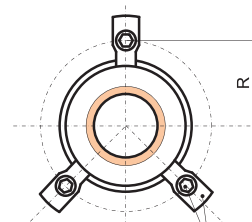

# BEBS

Materiał / Material

1.7131  
BRAZ / BRONZE

Twardość / Hardness

52 + 54 HRC

Jak zamówić / How to order

Symbol: **BEBS6368**

Inne wymiary na żądanie  
Other dimensions on demand

Zaczepty i śruby str. 285  
Retaining clamps and screws page 285

Zamów oddzielnie  
On request  
D1 ≤ 25 = 3 szt. S6 + V8 M6x16  
D1 > 25 = 3 szt. S8 / SA8 + V8 M8x20

Zamów oddzielnie  
On request  
D1 ≤ 25 = 3 szt. S6 + V8 M6x16  
D1 > 25 = 3 szt. S8 / SA8 + V8 M8x20

| Symbol    | D1 | L   | L1 | L2 | D2 | D3 | D4 | D6 | R    |
|-----------|----|-----|----|----|----|----|----|----|------|
| BEBS2540  | 25 | 40  | 25 | 15 | 40 |    | 45 | 37 | 25,5 |
| BEBS2570  |    | 70  | 25 | 45 | 40 | 42 | 45 |    | 25,5 |
| BEBS3050  | 30 | 50  | 30 | 20 | 45 |    | 55 | 47 | 32,5 |
| BEBS3080  |    | 80  | 30 | 50 | 45 | 52 | 55 |    | 32,5 |
| BEBS4055  | 40 | 55  | 35 | 20 | 55 |    | 65 | 57 | 37,5 |
| BEBS4090  |    | 90  | 35 | 55 | 55 | 62 | 65 |    | 37,5 |
| BEBS5065  | 50 | 65  | 45 | 20 | 70 |    | 79 | 72 | 44,5 |
| BEBS50100 |    | 100 | 45 | 55 | 70 | 77 | 79 |    | 44,5 |
| BEBS6368  | 63 | 68  | 48 | 20 | 81 |    | 92 | 84 | 51   |
| BEBS63110 |    | 110 | 48 | 62 | 81 | 90 | 92 |    | 51   |