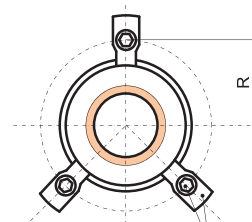

# BEBS

Materiał / Material

1.7131  
BRAZ / BRONZE

Twardość / Hardness

52 + 54 HRC

Jak zamówić / How to order

Symbol: **BEBS6368**

Inne wymiary na żądanie  
Other dimensions on demand

Zaczepty i śruby str. 285  
Retaining clamps and screws page 285

Zamów oddzielnie  
On request  
D1 ≤ 25 = 3 szt. S6 + V8 M6x16  
D1 > 25 = 3 szt. S8 / SA8 + V8 M8x20

Zamów oddzielnie  
On request  
D1 ≤ 25 = 3 szt. S6 + V8 M6x16  
D1 > 25 = 3 szt. S8 / SA8 + V8 M8x20

| Symbol    | D1 | L   | L1 | L2 | D2 | D3 | D4 | D6 | R    |
|-----------|----|-----|----|----|----|----|----|----|------|
| BEBS2540  | 25 | 40  | 25 | 15 | 40 |    | 45 | 37 | 25,5 |
| BEBS2570  |    | 70  | 25 | 45 | 40 | 42 | 45 |    | 25,5 |
| BEBS3050  | 30 | 50  | 30 | 20 | 45 |    | 55 | 47 | 32,5 |
| BEBS3080  |    | 80  | 30 | 50 | 45 | 52 | 55 |    | 32,5 |
| BEBS4055  | 40 | 55  | 35 | 20 | 55 |    | 65 | 57 | 37,5 |
| BEBS4090  |    | 90  | 35 | 55 | 55 | 62 | 65 |    | 37,5 |
| BEBS5065  | 50 | 65  | 45 | 20 | 70 |    | 79 | 72 | 44,5 |
| BEBS50100 |    | 100 | 45 | 55 | 70 | 77 | 79 |    | 44,5 |
| BEBS6368  | 63 | 68  | 48 | 20 | 81 |    | 92 | 84 | 51   |
| BEBS63110 |    | 110 | 48 | 62 | 81 | 90 | 92 |    | 51   |