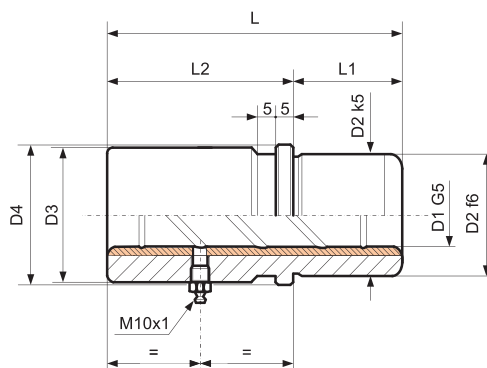

# BEBS

Materiał / Material

1.7131  
BRAZ / BRONZE

Twardość / Hardness

52 + 54 HRC

Jak zamówić / How to order

Symbol: **BEBS6368**

Inne wymiary na żądanie  
Other dimensions on demand

Zaczepty i śruby str. 285  
Retaining clamps and screws page 285

Zamów oddzielnie  
On request  
D1 ≤ 25 = 3 szt. S6 + V8 M6x16  
D1 > 25 = 3 szt. S8 / SA8 + V8 M8x20

Zamów oddzielnie  
On request  
D1 ≤ 25 = 3 szt. S6 + V8 M6x16  
D1 > 25 = 3 szt. S8 / SA8 + V8 M8x20

| Symbol    | D1 | L   | L1 | L2 | D2 | D3 | D4 | D6 | R    |
|-----------|----|-----|----|----|----|----|----|----|------|
| BEBS2540  | 25 | 40  | 25 | 15 | 40 |    | 45 | 37 | 25,5 |
| BEBS2570  |    | 70  | 25 | 45 | 40 | 42 | 45 |    | 25,5 |
| BEBS3050  | 30 | 50  | 30 | 20 | 45 |    | 55 | 47 | 32,5 |
| BEBS3080  |    | 80  | 30 | 50 | 45 | 52 | 55 |    | 32,5 |
| BEBS4055  | 40 | 55  | 35 | 20 | 55 |    | 65 | 57 | 37,5 |
| BEBS4090  |    | 90  | 35 | 55 | 55 | 62 | 65 |    | 37,5 |
| BEBS5065  | 50 | 65  | 45 | 20 | 70 |    | 79 | 72 | 44,5 |
| BEBS50100 |    | 100 | 45 | 55 | 70 | 77 | 79 |    | 44,5 |
| BEBS6368  | 63 | 68  | 48 | 20 | 81 |    | 92 | 84 | 51   |
| BEBS63110 |    | 110 | 48 | 62 | 81 | 90 | 92 |    | 51   |