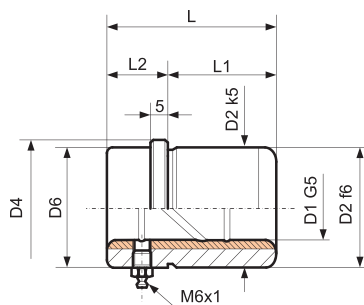

# BEBS

Materiał / Material

1.7131  
BRAZ / BRONZE

Twardość / Hardness

52 + 54 HRC

Jak zamówić / How to order

Symbol: **BEBS6368**

Inne wymiary na żądanie  
Other dimensions on demand

Zaczepty i śruby str. 285  
Retaining clamps and screws page 285

Zamów oddzielnie  
On request  
D1 ≤ 25 = 3 szt. S6 + V8 M6x16  
D1 > 25 = 3 szt. S8 / SA8 + V8 M8x20

Zamów oddzielnie  
On request  
D1 ≤ 25 = 3 szt. S6 + V8 M6x16  
D1 > 25 = 3 szt. S8 / SA8 + V8 M8x20

| Symbol    | D1 | L   | L1 | L2 | D2 | D3 | D4 | D6 | R    |
|-----------|----|-----|----|----|----|----|----|----|------|
| BEBS2540  | 25 | 40  | 25 | 15 | 40 |    | 45 | 37 | 25,5 |
| BEBS2570  |    | 70  | 25 | 45 | 40 | 42 | 45 |    | 25,5 |
| BEBS3050  | 30 | 50  | 30 | 20 | 45 |    | 55 | 47 | 32,5 |
| BEBS3080  |    | 80  | 30 | 50 | 45 | 52 | 55 |    | 32,5 |
| BEBS4055  | 40 | 55  | 35 | 20 | 55 |    | 65 | 57 | 37,5 |
| BEBS4090  |    | 90  | 35 | 55 | 55 | 62 | 65 |    | 37,5 |
| BEBS5065  | 50 | 65  | 45 | 20 | 70 |    | 79 | 72 | 44,5 |
| BEBS50100 |    | 100 | 45 | 55 | 70 | 77 | 79 |    | 44,5 |
| BEBS6368  | 63 | 68  | 48 | 20 | 81 |    | 92 | 84 | 51   |
| BEBS63110 |    | 110 | 48 | 62 | 81 | 90 | 92 |    | 51   |