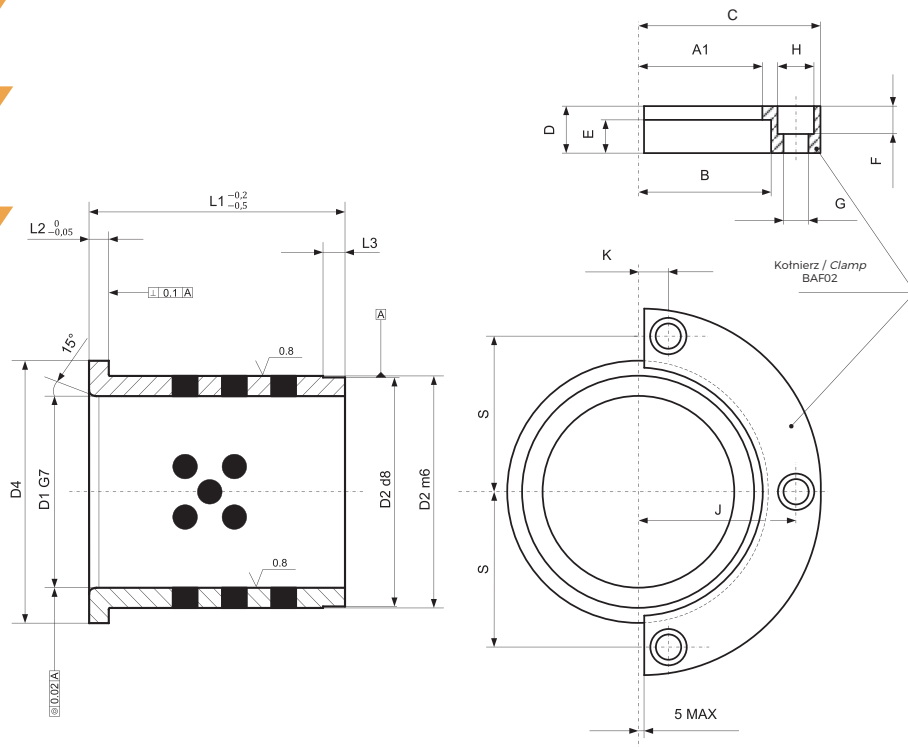

TULEJE PROWADZĄCE SAMOSMARUJĄCE

SELF-LUBRICATING GUIDE BUSHES

AFNOR

BG02

Materiał / Material

BRĄZ + GRAFIT
BRONZE + GRAPHITE
HB > 190

Jak zamówić / How to order

Symbol: **BG02.063100**
+
Kołnierz BAF02: **BAF02.063**

Zaczepy i śruby str. 285
Retaining clamps and screws page 285

Symbol	D1	D2	D4	L1	L2	L3	J	S
BG02.025040	25	35	40	40	5	5	-	20
BG02.032050	32	44	50	50	6	8	-	25
BG02.040063	40	52	60	63	8	8	41	38,5
BG02.050080	50	63	71	80	10	8	49	46
BG02.063100	63	80	90	100	12	10	57,5	55
BG02.080125	80	100	112	125	16	10	72	70
BG02.100160	100	125	140	160	20	10	85	81

Symbol	D1	A1	B	C	D	E	F	G	H	K	J	S
BAF02.025	25	32	41	72	10	5	7	6,6	12	20	-	20
BAF02.032	32	40	51	80	12	6	7	6,6	12	21	-	25
BAF02.040	40	50	61	100	12	8	7	6,6	12	14	41	38,5
BAF02.050	50	63	72	125	16	10	9	9	16	17	49	46
BAF02.063	63	80	91	140	20	12	11	11	18	17	57,5	55
BAF02.080	80	100	113	180	25	16	13	14	22	20	72	70
BAF02.100	100	125	141	200	32	20	13	14	22	25	85	81