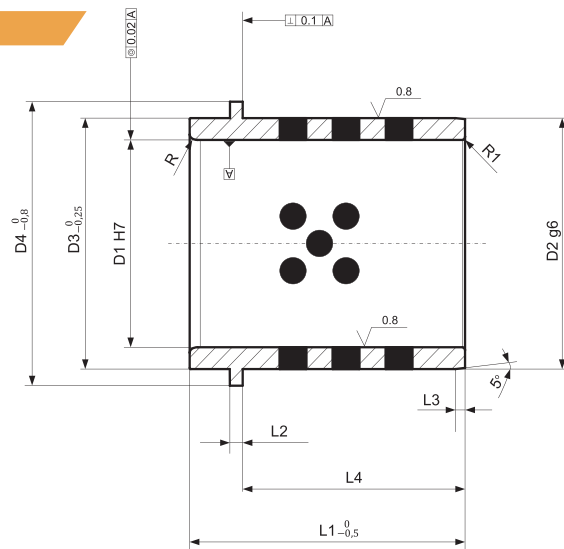

TULEJE PROWADZĄCE SAMOSMARUJĄCE

SELF-LUBRICATING GUIDE BUSHES

NAAMS

BG03

Materiał / Material

BRAZ + GRAFIT
BRONZE + GRAPHITE
HB > 190

Jak zamówić / How to order

Symbol: **BG03.080100**

Inne wymiary na żądanie
Other dimensions on demand

Symbol	D1	D2	D3	D4	D6	L1	L2	L3	L4	R
BG03.025040	25	32	32	40	75	40	6	3	30	3
BG03.032050	32	40	40	50	83	50	6	4	40	3
BG03.040063	40	50	50	63	93	63	6	5	50	3
BG03.050071	50	63	63	71	106	71	6	6.3	56	5
BG03.063080	63	80	80	90	123	80	6	8	63	6
BG03.080100	80	100	100	112	143	100	6	10	80	8
BG03.100125	100	125	125	140	168	125	6	12.5	106	10
BG03.125160	125	160	160	180	203	160	6	16	132	12