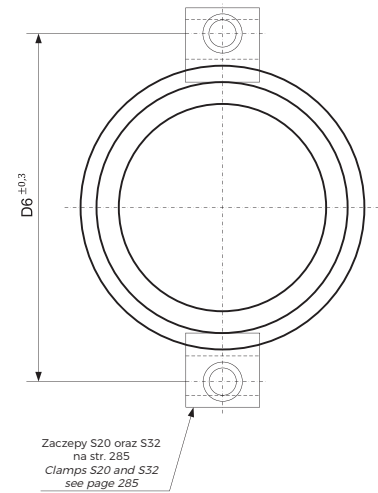

TULEJE PROWADZĄCE SAMOSMARUJĄCE

SELF-LUBRICATING GUIDE BUSHES

NAAMS

BG03

Materiał / Material

BRAZ + GRAFIT
BRONZE + GRAPHITE
HB > 190

Jak zamówić / How to order

Symbol: **BG03.080100**

Inne wymiary na żądanie
Other dimensions on demand

Symbol	D1	D2	D3	D4	D6	L1	L2	L3	L4	R
BG03.025040	25	32	32	40	75	40	6	3	30	3
BG03.032050	32	40	40	50	83	50	6	4	40	3
BG03.040063	40	50	50	63	93	63	6	5	50	3
BG03.050071	50	63	63	71	106	71	6	6.3	56	5
BG03.063080	63	80	80	90	123	80	6	8	63	6
BG03.080100	80	100	100	112	143	100	6	10	80	8
BG03.100125	100	125	125	140	168	125	6	12.5	106	10
BG03.125160	125	160	160	180	203	160	6	16	132	12