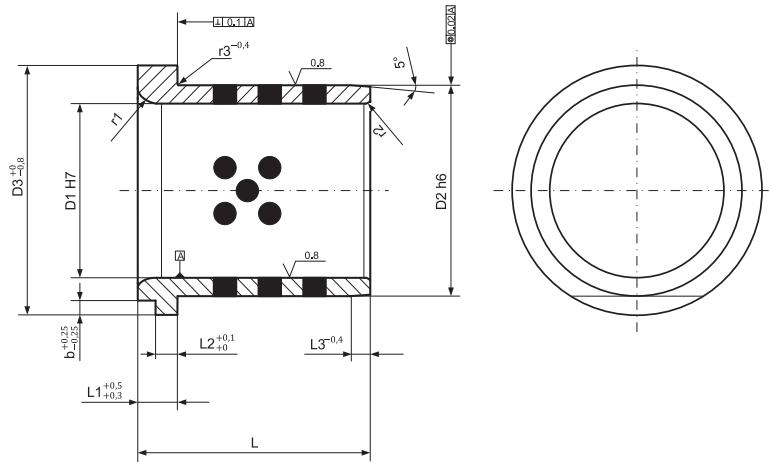

TULEJE PROWADZĄCE SAMOSMARUJĄCE

SELF-LUBRICATING GUIDE BUSHES

BC08

Materiał / Material

BRAZ + GRAFIT
BRONZE + GRAPHITE
HB > 190

Jak zamówić / How to order

Symbol: **BG08.025032**

Symbol	D1	L	D2	D3	L1	L2	L3	b	r1	r2	r3
BC08.025032	25	32	32	40	10	5	4	3,5	4	1	1
BC08.032050	32	50	40	50	10	5	6	4	5	1	1
BC08.040063	40	63	50	63	13	8	6	5	6	1	1
BC08.050072	50	72	63	75	14	8	8	6	6	1,6	1,6
BC08.063080	63	80	80	95	17	10	8	8	8	2	2
BC08.080100	80	100	100	120	20	10	8	10	8	2,5	2,5
BC08.100125	100	125	125	150	25	16	8	13	10	3,2	3,2
BC08.125160	125	160	160	190	30	16	10	13	13	4	4
BC08.140180	140	180	180	210	30	16	10	16	16	5	6
BC08.160200	160	200	200	240	30	16	12	18	18	6	8

080 - 0160 tuleje mają dwa ścięcia zamiast jednego
080 - 0160 bushes have two flats instead of one