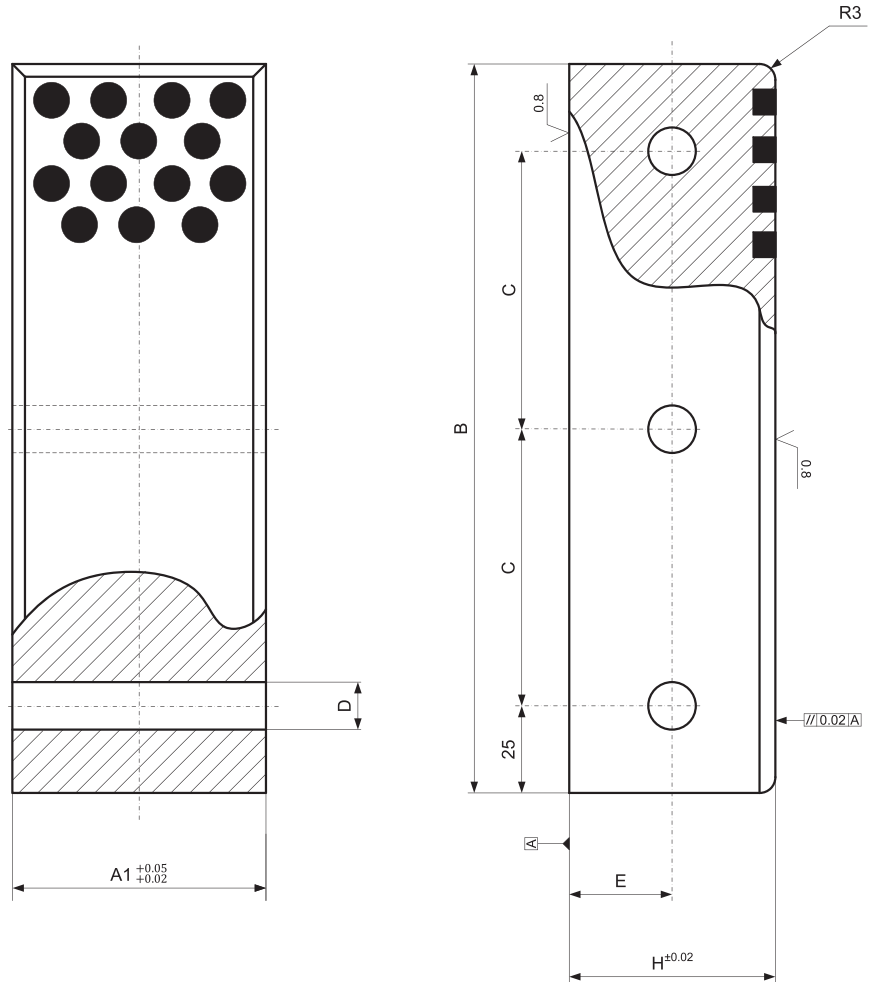

## SELF-LUBRICATING GUIDE BARS

# LR15

Materiał / Material

**BRAŹ + GRAFIT**  
BRONZE + GRAPHITE  
HB > 190

Jak zamówić / How to order

Symbol: **LR15.60150**

Inne wymiary na żądanie  
Other dimensions on demand

Śruby V8 str. 445  
Screws V8 page 445

Symbol	A1	B	C	D	E	H
LR15.40150	40	150	50	14	20	40
LR15.40200		200	75	14	20	40
LR15.60150	60	150	50	18	25	50
LR15.60200		200	75	18	25	50

Elementy prowadzące do tłoczników