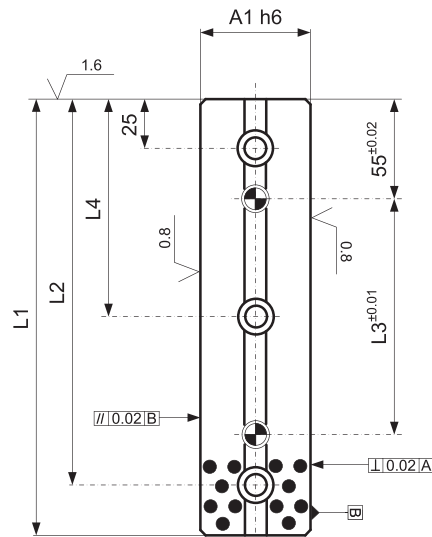

LISTWY PROWADZĄCE KSZTAŁT V SAMOSMARUJĄCE

SELF-LUBRICATING STEEL V-GUIDE BARS

VDI 3357

VA13

Materiał / Material

BRAZ + GRAFIT
BRONZE + GRAPHITE
HB > 190

Jak zamówić / How to order

Symbol: **VA13.65150**

Inne wymiary na żądanie
Other dimensions on demand

Śruby V8 str. 445
Screws V8 page 445

| Symbol | A1 | H | L1 | L2 | L3 | L4 |
|------------|----|----|-----|-----|-----|-----|
| VA13.65150 | 65 | 44 | 150 | 125 | 45 | - |
| VA13.65200 | | 44 | 200 | 175 | 95 | - |
| VA13.65250 | | 44 | 250 | 225 | 145 | 125 |
| VA13.65300 | | 44 | 300 | 275 | 195 | 150 |

Elementy prowadzące do tłoczników