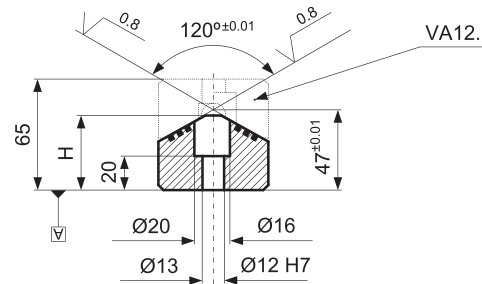

LISTWY PROWADZĄCE KSZTAŁT V SAMOSMARUJĄCE

SELF-LUBRICATING STEEL V-GUIDE BARS

VDI 3357

VA13

Materiał / Material

BRAZ + GRAFIT
BRONZE + GRAPHITE
HB > 190

Jak zamówić / How to order

Symbol: **VA13.65150**

Inne wymiary na żądanie
Other dimensions on demand

Śruby V8 str. 445
Screws V8 page 445

| Symbol | A1 | H | L1 | L2 | L3 | L4 |
|------------|----|----|-----|-----|-----|-----|
| VA13.65150 | 65 | 44 | 150 | 125 | 45 | - |
| VA13.65200 | | 44 | 200 | 175 | 95 | - |
| VA13.65250 | | 44 | 250 | 225 | 145 | 125 |
| VA13.65300 | | 44 | 300 | 275 | 195 | 150 |