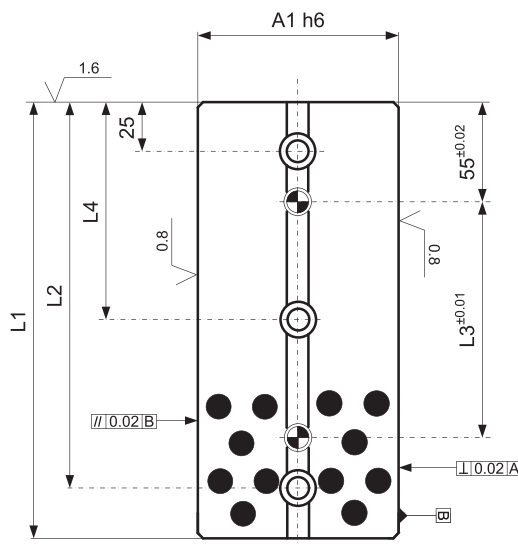

#### Materiał / Material

**BRAZ + GRAFIT**  
BRONZE + GRAPHITE  
HB > 190

#### Jak zamówić / How to order

Symbol: VA21.125250

Inne wymiary na żądanie  
Other dimensions on demand

Śruby V8 str. 445  
Screws V8 page 445

Symbol	A1	H	L1	L2	L3	L4
VA21.125150	125	52	150	125	45	-
VA21.125200		52	200	175	95	-
VA21.125250		52	250	225	145	125
VA21.125300		52	300	275	195	150