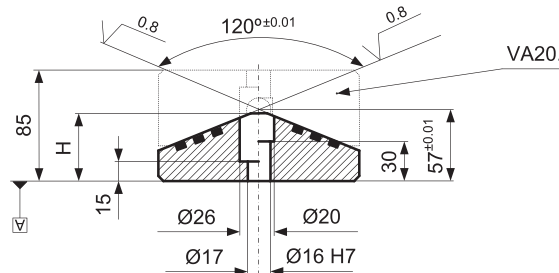

#### Jak zamówić / How to order

Symbol: VA21.125250

Inne wymiary na żądanie  
Other dimensions on demand

Śruby V8 str. 445  
Screws V8 page 445

Symbol	A1	H	L1	L2	L3	L4
VA21.125150	125	52	150	125	45	-
VA21.125200		52	200	175	95	-
VA21.125250		52	250	225	145	125
VA21.125300		52	300	275	195	150