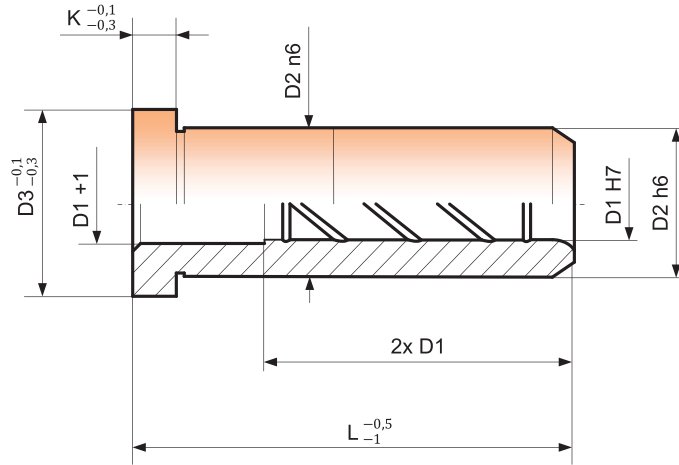

TULEJE PROWADZĄCE BRAZOWE Z KOŁNIERZEM

BRONZE GUIDE BUSHES WITH COLLAR

B1B
STANDARD
WŁOSKI

Materiał / Material

Brąz / Bronze

Jak zamówić / How to order

Symbol: **B1B3296**

Inne wymiary na żądanie
Other dimensions on demand

Symbol	D1	L	D2	D3	K
B1B1622		22			
B1B1626		26			
B1B1636		36			
B1B1646		46			
B1B1656	16	56	22	26	5
B1B1666		66			
B1B1676		76			
B1B1686		86			
B1B1696		96			
B1B202822		22			
B1B202826		26			
B1B202836		36			
B1B202846		46			
B1B202856		56			
B1B202866	20	66	28	32	6
B1B202876		76			
B1B202886		86			
B1B202896		96			
B1B2028106		106			
B1B2028116		116			
B1B2028126		126			
B1B203022		22			
B1B203026		26			
B1B203036		36			
B1B203046		46			
B1B203056		56			
B1B203066	20	66	30	34	6
B1B203076		76			
B1B203086		86			
B1B203096		96			
B1B2030106		106			
B1B2030116		116			
B1B2030126		126			
B1B253426		26			
B1B253436		36			
B1B253446	25	46	34	38	7
B1B253456		56			
B1B253466		66			

Symbol	D1	L	D2	D3	K
B1B253476		76			
B1B253486		86			
B1B253496		96			
B1B2534106	25	106	34	38	7
B1B2534116		116			
B1B2534126		126			
B1B253626		26			
B1B253636		36			
B1B253646		46			
B1B253656		56			
B1B253666		66			
B1B253676	25	76	36	40	7
B1B253686		86			
B1B253696		96			
B1B2536106		106			
B1B2536116		116			
B1B2536126		126			
B1B3226		26			
B1B3236		36			
B1B3246		46			
B1B3256		56			
B1B3266		66			
B1B3276		76			
B1B3286	32	86	40	45	7
B1B3296		96			
B1B32106		106			
B1B32116		116			
B1B32126		126			
B1B32136		136			
B1B32146		146			
B1B4036		36			
B1B4046		46			
B1B4056		56			
B1B4066	40	66	48	52	8
B1B4076		76			
B1B4086		86			
B1B4096		96			
B1B40106		106			

Elementy prowadzące do form wtryskowych