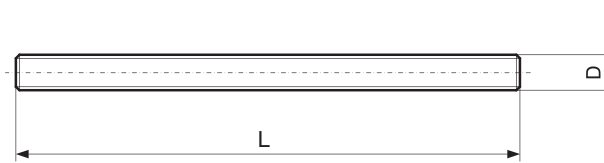

Materiał / Material

Stal nierdzewna AISI 304 klasa A2
Gwint walcowany
 Stainless steel AISI 304 class A2
 Rolled thread

Jak zamówić / How to order

Symbol: PF20.00024

Gwint lewy na zamówienie
 Left thread on demand

Symbol	D	L	WAGA / WEIGHT (KG)
PF20.00006	M6	1000	0.20
PF20.00008	M8	1000	0.35
PF20.00010	M10	1000	0.55
PF20.00012	M12	1000	0.80
PF20.00014	M14	1000	1.00
PF20.00016	M16	1000	1.30
PF20.00018	M18	1000	1.60
PF20.00020	M20	1000	2.10
PF20.00022	M22	1000	2.60
PF20.00024	M24	1000	3.00
PF20.00027	M27	1000	3.90
PF20.00030	M30	1000	5.00
PF20.00036	M36	1000	6.90