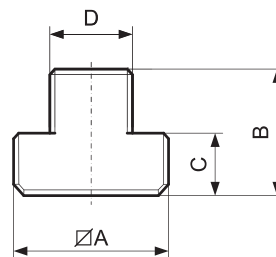

Symbol	M	D	A	B	C		WAGA / WEIGHT (G)
S360.06008	6	7,7	13x13	10	6	8	9
S360.08010	8	9,7	15x15	12	6	10	12
S360.08012		11,7	18x18	14	7	12	22
S360.08014		13,7	22x22	16	8	14	41
S360.08016		15,7	25x25	18	9	16	61
S360.08018	10	17,7	28x28	20	10	18	91
S360.10012		11,7	18x18	14	7	12	20
S360.10014		13,7	22x22	16	8	14	37
S360.10016		15,7	25x25	18	9	16	59
S360.10018	12	17,7	28x28	20	10	18	87
S360.12014		13,7	22x22	16	8	14	35
S360.12016		15,7	25x25	18	9	16	56
S360.12018		17,7	28x28	20	10	18	82
S360.14016	14	15,7	25x25	18	9	16	52
S360.14018		17,7	28x28	20	10	18	70
S360.16018	16	17,7	28x28	20	10	18	60

Symbol	M	D	A	B	C		WAGA / WEIGHT (G)
S360.16020	16	19,7	32x32	24	12	20	110
S360.16022		21,7	35x35	28	14	22	176
S360.16024		23,7	40x40	32	16	24	260
S360.16028		27,7	44x44	36	18	28	383
S360.18020	18	19,7	32x32	24	12	20	100
S360.18022		21,7	35x35	28	14	22	163
S360.20022	20	21,7	35x35	28	14	22	155
S360.20024		23,7	40x40	32	16	24	235
S360.20028		27,7	44x44	36	18	28	355
S360.22024		22	23,7	40x40	32	16	24
S360.22028	27,7		44x44	36	18	28	340
S360.24028	24	27,7	44x44	36	18	28	322
S360.24030		29,7	48x48	38	19	30	440
S360.27032	27	31,6	50x50	40	20	32	460
S360.30036	30	35,6	54x54	44	22	36	590
S360.36042	36	41,6	65x65	52	26	42	1010

NAKRĘTKI TEOWE PÓŁPRODUKT

BLANKS T-NUTS

NR 508R

S361

Materiał / Material

Stal hartowana
Tempering steel

Jak zamówić / How to order

Symbol: S361.00020

Symbol	D	A	B	C		WAGA / WEIGHT (G)
S361.00008	7,7	13X13	10	6	8	10
S361.00010	9,7	15x15	12	6	10	16
S361.00012	11,7	18x18	14	7	12	27
S361.00014	13,7	22x22	16	8	14	50
S361.00016	15,7	25x25	18	9	16	70
S361.00018	17,7	28x28	20	10	18	95
S361.00020	19,7	32x32	24	12	20	150
S361.00022	21,7	35x35	28	14	22	210
S361.00024	23,7	40x40	32	16	24	300
S361.00028	27,7	44x44	36	18	28	430
S361.00032	31,6	50x50	40	20	32	630
S361.00036	35,6	54x54	44	22	36	800
S361.00042	41,6	65x65	52	26	42	1410