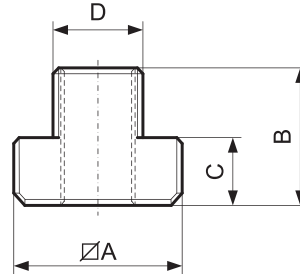

NAKRĘTKI TEOWE

NUTS FOR T-SLOTS

DIN 508 - UNI 5531

S360

Materiał / Material

Stal hartowana
Tempering steel

Jak zamówić / How to order

Symbol: S360.22028

Symbol	M	D	A	B	C		WAGA / WEIGHT (G)
S360.06008	6	7,7	13x13	10	6	8	9
S360.08010	8	9,7	15x15	12	6	10	12
S360.08012		11,7	18x18	14	7	12	22
S360.08014		13,7	22x22	16	8	14	41
S360.08016		15,7	25x25	18	9	16	61
S360.08018	10	17,7	28x28	20	10	18	91
S360.10012		11,7	18x18	14	7	12	20
S360.10014		13,7	22x22	16	8	14	37
S360.10016		15,7	25x25	18	9	16	59
S360.10018	12	17,7	28x28	20	10	18	87
S360.12014		13,7	22x22	16	8	14	35
S360.12016		15,7	25x25	18	9	16	56
S360.12018		17,7	28x28	20	10	18	82
S360.14016	14	15,7	25x25	18	9	16	52
S360.14018		17,7	28x28	20	10	18	70
S360.16018	16	17,7	28x28	20	10	18	60

Symbol	M	D	A	B	C		WAGA / WEIGHT (G)
S360.16020	16	19,7	32x32	24	12	20	110
S360.16022		21,7	35x35	28	14	22	176
S360.16024		23,7	40x40	32	16	24	260
S360.16028		27,7	44x44	36	18	28	383
S360.18020	18	19,7	32x32	24	12	20	100
S360.18022		21,7	35x35	28	14	22	163
S360.20022	20	21,7	35x35	28	14	22	155
S360.20024		23,7	40x40	32	16	24	235
S360.20028		27,7	44x44	36	18	28	355
S360.22024		22	23,7	40x40	32	16	24
S360.22028	27,7		44x44	36	18	28	340
S360.24028	24	27,7	44x44	36	18	28	322
S360.24030		29,7	48x48	38	19	30	440
S360.27032	27	31,6	50x50	40	20	32	460
S360.30036	30	35,6	54x54	44	22	36	590
S360.36042	36	41,6	65x65	52	26	42	1010

Symbol	D	A	B	C		WAGA / WEIGHT (G)
S361.00008	7,7	13X13	10	6	8	10
S361.00010	9,7	15x15	12	6	10	16
S361.00012	11,7	18x18	14	7	12	27
S361.00014	13,7	22x22	16	8	14	50
S361.00016	15,7	25x25	18	9	16	70
S361.00018	17,7	28x28	20	10	18	95
S361.00020	19,7	32x32	24	12	20	150
S361.00022	21,7	35x35	28	14	22	210
S361.00024	23,7	40x40	32	16	24	300
S361.00028	27,7	44x44	36	18	28	430
S361.00032	31,6	50x50	40	20	32	630
S361.00036	35,6	54x54	44	22	36	800
S361.00042	41,6	65x65	52	26	42	1410