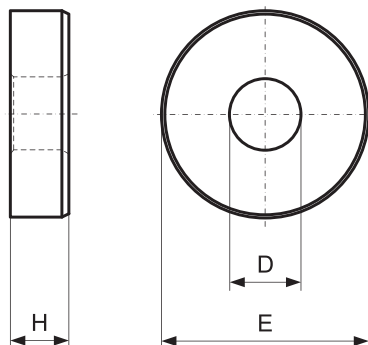

**Materiał / Material**

**Automatyczny stop stalowy**  
Automatic alloy steel

**Jak zamówić / How to order**

**Symbol: S380.00024**

Symbol	D	E	H	WAGA / WEIGHT (G)
S380.00006	6,6	20	8	17
S380.00008	8,4	35	8	55
S380.00010	10,5	35	8	55
S380.00012	13	40	8	70
S380.00014	15	40	10	85
S380.00016	17	45	10	105
S380.00018	19	45	10	100
S380.00020	21	50	12	150
S380.00022	23	50	12	140
S380.00024	25	50	12	140
S380.00027	28	60	14	175
S380.00030	31	60	14	165