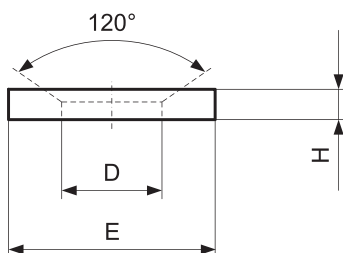

PODKŁADKI WKŁĘSŁE

DISHED WASHERS

S375.D

Materiał / Material

Automatyczny stop stalowy
Automatic alloy steel

Jak zamówić / How to order

Symbol: **S375.D0024**

Symbol	D	E	H	WAGA / WEIGHT (G)
S375.D0006	7,1	12	2,8	1,5
S375.D0008	9,6	17	3,5	4
S375.D0010	12	21	4,2	6,5
S375.D0012	14,2	24	5	10
S375.D0014	16,5	28	5,6	18
S375.D0016	19	30	6,2	19
S375.D0020	23,2	36	7,5	32
S375.D0024	28	44	9,5	63
S375.D0027	31,5	50	10,8	85
S375.D0030	35	56	12	133
S375.D0036	42	68	15	236
S375.D0042	49	78	18	365
S375.D0048	56	92	22	641