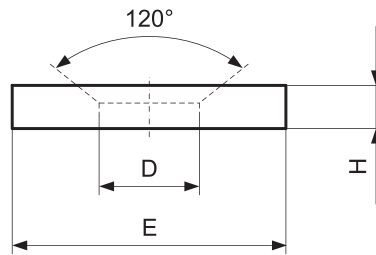

# S375.G

Materiał / Material

**Automatyczny stop stalowy**  
Automatic alloy steel

Jak zamówić / How to order

Symbol: **S375.G0024**

Symbol	D	E	H	WAGA / WEIGHT (G)
<b>S375.G0006</b>	7,1	17	4	5,5
<b>S375.G0008</b>	9,6	23	4	13
<b>S375.G0010</b>	12	28	5	19
<b>S375.G0012</b>	14,2	35	5	32
<b>S375.G0014</b>	16,5	40	5	48
<b>S375.G0016</b>	19	45	6	56
<b>S375.G0020</b>	23,2	50	8	94
<b>S375.G0024</b>	28	60	10	169
<b>S375.G0030</b>	35	68	10	218
<b>S375.G0036</b>	42	80	12	350
<b>S375.G0042</b>	49	100	15	640
<b>S375.G0048</b>	56	110	17	830