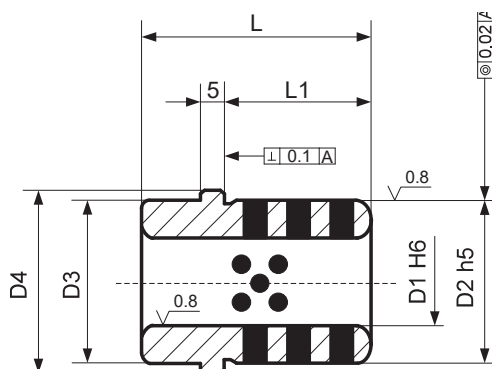

## Jak zamówić / How to order

Symbol: **BEG40XM**Inne wymiary na żądanie  
Other dimensions on demandZaczepty i śruby str. 285  
Retaining clamps and screws page 285Zamów oddzielnie  
On requestD1 ≤ 25 = 3szt S6 + V8 M6x15  
D1 > 25 = 3szt S8 / SA8 + V8 M8x20

TYP C							
Symbol	D1	L	D2	D3	D4	L1	R
BEG18C	18	31	28	29	34	18	21
BEG19C	19	31	28	29	34	18	21
BEG24C	24	36	38	39	44	23	26
BEG25C	25	36	38	39	44	23	26
BEG30C	30	43	45	48	53	30	31,5
BEG32C	32	43	45	48	53	30	31,5
BEG40C	40	51	54	58	63	38	36,5
BEG42C	42	51	54	58	63	38	36,5
BEG50C	50	61	65	74	79	48	44,5
BEG52C	52	61	65	74	79	48	44,5
BEG63C	63	74	81	87	92	61	51
BEG80C	80	91	100	106	111	78	60,5

TYP XM							
Symbol	D1	L	D2	D3	D4	L1	R
BEG18XM	18	50	28	29	34	37	21
BEG19XM	19	50	28	29	34	37	21
BEG24XM	24	55	38	39	44	42	26
BEG25XM	25	55	38	39	44	42	26
BEG30XM	30	60	45	48	53	47	31,5
BEG32XM	32	60	45	48	53	47	31,5
BEG40XM	40	67	54	58	63	54	36,5
BEG42XM	42	67	54	58	63	54	36,5
BEG50XM	50	75	65	74	79	62	44,5
BEG52XM	52	75	65	74	79	62	44,5
BEG63XM	63	90	81	87	92	77	51

TYP XL							
Symbol	D1	L	D2	D3	D4	L1	R
BEG18XL	18	70	28	31	34	27	21
BEG19XL	19	70	28	31	34	27	21
BEG24XL	24	80	38	41	44	32	26
BEG25XL	25	80	38	41	44	32	26
BEG30XL	30	90	45	50	53	37	31,5
BEG32XL	32	90	45	50	53	37	31,5
BEG40XL	40	100	54	60	63	47	36,5
BEG42XL	42	100	54	60	63	47	36,5
BEG50XL	50	110	65	76	79	57	44,5
BEG52XL	52	110	65	76	79	57	44,5
BEG63XL	63	130	81	89	92	67	51
BEG80XL	80	150	100	108	111	77	60,5