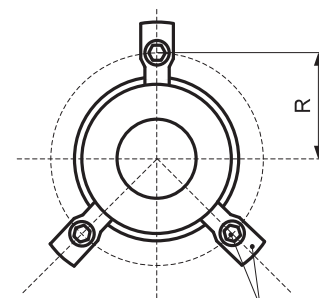

TULEJE PROWADZĄCE SAMOSMARUJĄCE
SELF-LUBRICATING GUIDE BUSHES

Materiał / Material

BRAZ + GRAFIT
BRONZE + GRAPHITE
HB > 180

Jak zamówić / How to order

Symbol: BEG40L

Inne wymiary na żądanie
Other dimensions on demand

Zaczepty i śruby str. 285
Retaining clamps and screws page 285

Zamów oddzielnie
On request

D1 ≤ 25 = 3szt S6 + V8 M6x15
D1 > 25 = 3szt S8 / SA8 + V8 M8x20

TYP M							
Symbol	D1	L	D2	D3	D4	L1	R
BEG18M	18	50	28	31	34	18	21
BEG19M	19	50	28	31	34	18	21
BEG24M	24	55	38	41	44	23	26
BEG25M	25	55	38	41	44	23	26
BEG30M	30	60	45	50	53	26	31,5
BEG32M	32	60	45	50	53	26	31,5
BEG40M	40	67	54	60	63	30	36,5
BEG42M	42	67	54	60	63	30	36,5
BEG50M	50	75	65	76	79	35	44,5
BEG52M	52	75	65	76	79	35	44,5
BEG63M	63	90	81	89	92	48	51
BEG80M	80	100	100	108	111	48	60,5

TYP L							
Symbol	D1	L	D2	D3	D4	L1	R
BEG18L	18	70	28	31	34	18	21
BEG19L	19	70	28	31	34	18	21
BEG24L	24	80	38	41	44	23	26
BEG25L	25	80	38	41	44	23	26
BEG30L	30	90	45	50	53	26	31,5
BEG32L	32	90	45	50	53	26	31,5
BEG40L	40	100	54	60	63	30	36,5
BEG42L	42	100	54	60	63	30	36,5
BEG50L	50	110	65	76	79	35	44,5
BEG52L	52	110	65	76	79	35	44,5
BEG63L	63	130	81	89	92	48	51
BEG80L	80	150	100	108	111	48	60,5

TYP XL							
Symbol	D1	L	D2	D3	D4	L1	R
BEG18XL	18	70	28	31	34	27	21
BEG19XL	19	70	28	31	34	27	21
BEG24XL	24	80	38	41	44	32	26
BEG25XL	25	80	38	41	44	32	26
BEG30XL	30	90	45	50	53	37	31,5
BEG32XL	32	90	45	50	53	37	31,5
BEG40XL	40	100	54	60	63	47	36,5
BEG42XL	42	100	54	60	63	47	36,5
BEG50XL	50	110	65	76	79	57	44,5
BEG52XL	52	110	65	76	79	57	44,5
BEG63XL	63	130	81	89	92	67	51
BEG80XL	80	150	100	108	111	77	60,5