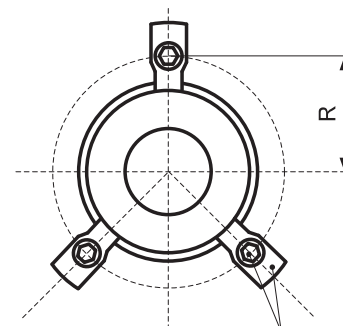

## Jak zamówić / How to order

Symbol: **BEG40XM**Inne wymiary na żądanie  
Other dimensions on demandZaczepty i śruby str. 285  
Retaining clamps and screws page 285Zamów oddzielnie  
On requestD1 ≤ 25 = 3szt S6 + V8 M6x15  
D1 > 25 = 3szt S8 / SA8 + V8 M8x20

TYP XL							
Symbol	D1	L	D2	D3	D4	L1	R
BEG18XL	18	70	28	31	34	27	21
BEG19XL	19	70	28	31	34	27	21
BEG24XL	24	80	38	41	44	32	26
BEG25XL	25	80	38	41	44	32	26
BEG30XL	30	90	45	50	53	37	31,5
BEG32XL	32	90	45	50	53	37	31,5
BEG40XL	40	100	54	60	63	47	36,5
BEG42XL	42	100	54	60	63	47	36,5
BEG50XL	50	110	65	76	79	57	44,5
BEG52XL	52	110	65	76	79	57	44,5
BEG63XL	63	130	81	89	92	67	51
BEG80XL	80	150	100	108	111	77	60,5