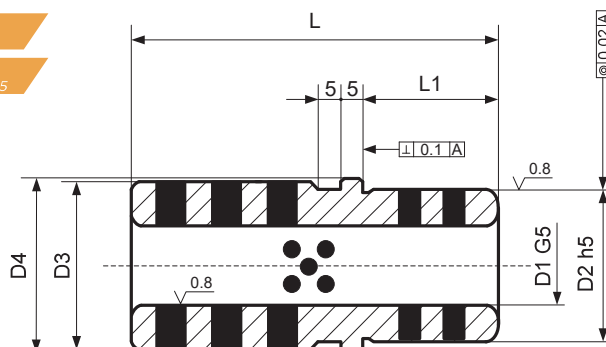

TULEJE PROWADZĄCE SAMOSMARUJĄCE
SELF-LUBRICATING GUIDE BUSHES

Materiał / Material

BRAZ + GRAFIT
BRONZE + GRAPHITE
HB > 180

Jak zamówić / How to order

Symbol: BEG40L

Inne wymiary na żądanie
Other dimensions on demand

Zaczepty i śruby str. 285
Retaining clamps and screws page 285

Zamów oddzielnie
On request

D1 ≤ 25 = 3szt S6 + V8 M6x15
D1 > 25 = 3szt S8 / SA8 + V8 M8x20

TYP M							
Symbol	D1	L	D2	D3	D4	L1	R
BEG18M	18	50	28	31	34	18	21
BEG19M	19	50	28	31	34	18	21
BEG24M	24	55	38	41	44	23	26
BEG25M	25	55	38	41	44	23	26
BEG30M	30	60	45	50	53	26	31,5
BEG32M	32	60	45	50	53	26	31,5
BEG40M	40	67	54	60	63	30	36,5
BEG42M	42	67	54	60	63	30	36,5
BEG50M	50	75	65	76	79	35	44,5
BEG52M	52	75	65	76	79	35	44,5
BEG63M	63	90	81	89	92	48	51
BEG80M	80	100	100	108	111	48	60,5

TYP L							
Symbol	D1	L	D2	D3	D4	L1	R
BEG18L	18	70	28	31	34	18	21
BEG19L	19	70	28	31	34	18	21
BEG24L	24	80	38	41	44	23	26
BEG25L	25	80	38	41	44	23	26
BEG30L	30	90	45	50	53	26	31,5
BEG32L	32	90	45	50	53	26	31,5
BEG40L	40	100	54	60	63	30	36,5
BEG42L	42	100	54	60	63	30	36,5
BEG50L	50	110	65	76	79	35	44,5
BEG52L	52	110	65	76	79	35	44,5
BEG63L	63	130	81	89	92	48	51
BEG80L	80	150	100	108	111	48	60,5

TYP XL							
Symbol	D1	L	D2	D3	D4	L1	R
BEG18XL	18	70	28	31	34	27	21
BEG19XL	19	70	28	31	34	27	21
BEG24XL	24	80	38	41	44	32	26
BEG25XL	25	80	38	41	44	32	26
BEG30XL	30	90	45	50	53	37	31,5
BEG32XL	32	90	45	50	53	37	31,5
BEG40XL	40	100	54	60	63	47	36,5
BEG42XL	42	100	54	60	63	47	36,5
BEG50XL	50	110	65	76	79	57	44,5
BEG52XL	52	110	65	76	79	57	44,5
BEG63XL	63	130	81	89	92	67	51
BEG80XL	80	150	100	108	111	77	60,5