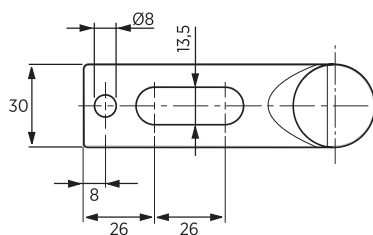

# M301-00

**Materiał / Material**

CK60 kuty / forged

**Jak zamówić / How to order**

**Symbol:** M301-00-150

**Max długość 350mm**  
Max. length 350mm

**Inne wymiary na życzenie**  
Other dimensions on demand

Symbol	l
M301-00-065	65
M301-00-090	90
M301-00-120	120
M301-00-150	150
M301-00-180	180
M301-00-250	250
M301-00-300	300
M301-00-350	350

Elementy transportowe, mocujące i złączne