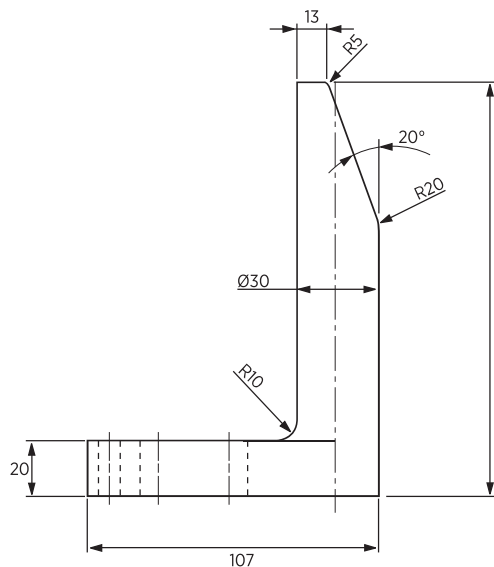

# M301-00

**Materiał / Material**

CK60 kuty / forged

**Jak zamówić / How to order**

**Symbol:** M301-00-150

**Max długość 350mm**  
Max. length 350mm

**Inne wymiary na życzenie**  
Other dimensions on demand

Symbol	l
M301-00-065	65
M301-00-090	90
M301-00-120	120
M301-00-150	150
M301-00-180	180
M301-00-250	250
M301-00-300	300
M301-00-350	350

Elementy transportowe, mocujące i złączne