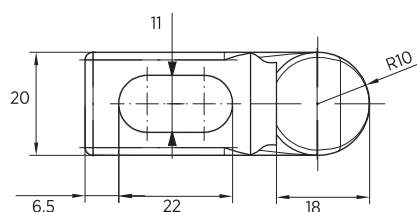

Materiał / Material

CK45 kuty / forged

Jak zamówić / How to order

Symbol: M301-09-090

Inne wymiary na żądanie
Other dimensions on demand

Symbol	l
M301-09-055	55
M301-09-065	65
M301-09-090	90
M301-09-095	95
M301-09-120	120