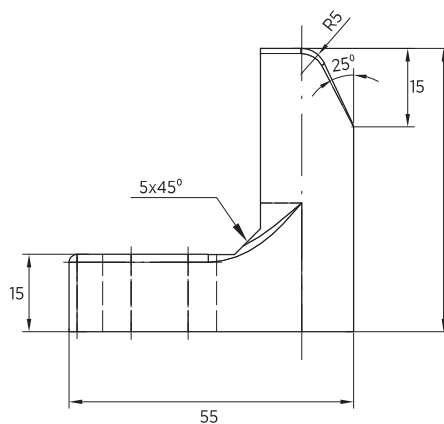

Materiał / Material

CK45 kuty / forged

Jak zamówić / How to order

Symbol: M301-09-090

Inne wymiary na żądanie
Other dimensions on demand

Symbol	l
M301-09-055	55
M301-09-065	65
M301-09-090	90
M301-09-095	95
M301-09-120	120