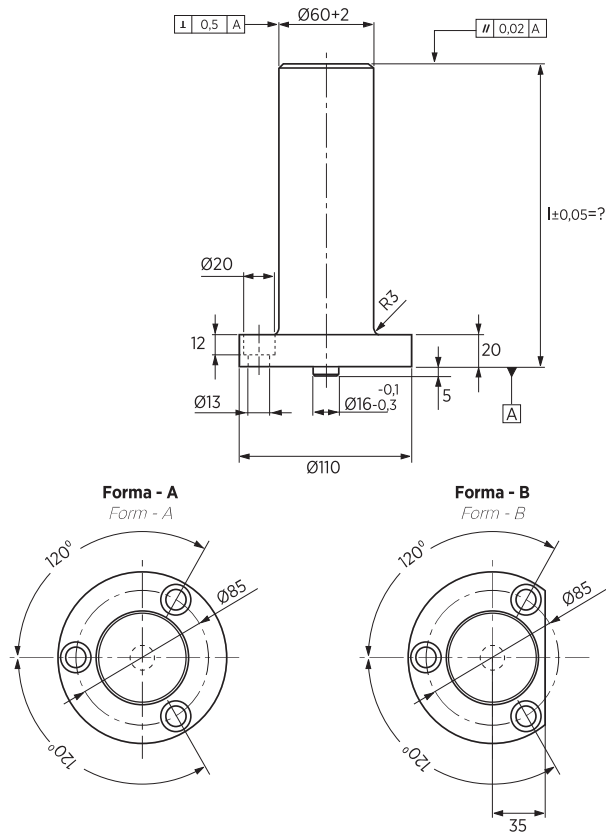

# M304-07

**Materiał / Material**

CK45 kuty / forged  
800+1000 N/mm<sup>2</sup>

**Jak zamówić / How to order**

Symbol: **M304-07-01-I**

Długość *l* jest podawana przez klienta  
(max długość 440 mm)

Size of *l* is give by customer  
(max length 440mm)

np / for example:

**l=165**

Symbol: **M304-07-00-165**

Inne wymiary na żądanie  
Other dimensions on demand

Symbol	Forma Form	Max obciążenie Max load (kN)
M304-07-00-I	A	80
M304-07-01-I	B	80

Elementy transportowe, mocujące i złączne