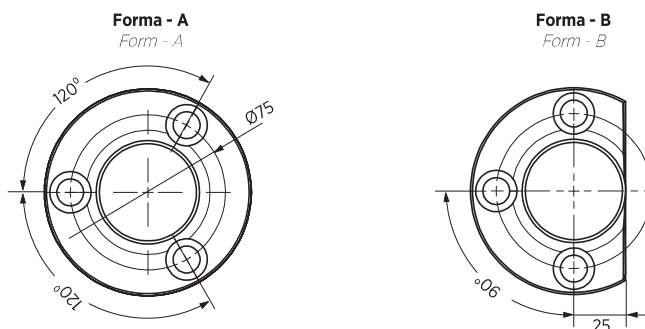

SWORZNIE DOCISKU

AIR PINS

M304-09

Materiał / Material

CK45 kuty / forged
800+1000 N/mm²

Jak zamówić / How to order

Symbol: M304-09-00-l

Długość l jest podawana przez klienta
(max długość 600 mm)

Size of l is give by customer
(max length 600mm)

np / for example:

l=165

Symbol: M304-09-00-165

Inne wymiary na żądanie
Other dimensions on demand

Symbol	Forma Form	Max obciążenie Max load (kN)
M304-09-00-l	A	80
M304-09-01-l	B	80