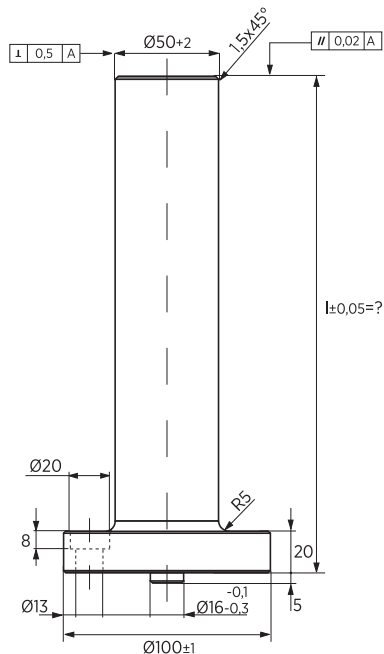

SWORZNIE DOCISKU

AIR PINS

M304-09

Materiał / Material

CK45 kuty / forged
800+1000 N/mm²

Jak zamówić / How to order

Symbol: M304-09-00-l

Długość l jest podawana przez klienta
(max długość 600 mm)

Size of l is give by customer
(max length 600mm)

np / for example:

l=165

Symbol: M304-09-00-165

Inne wymiary na żądanie
Other dimensions on demand

Symbol	Forma Form	Max obciążenie Max load (kN)
M304-09-00-l	A	80
M304-09-01-l	B	80