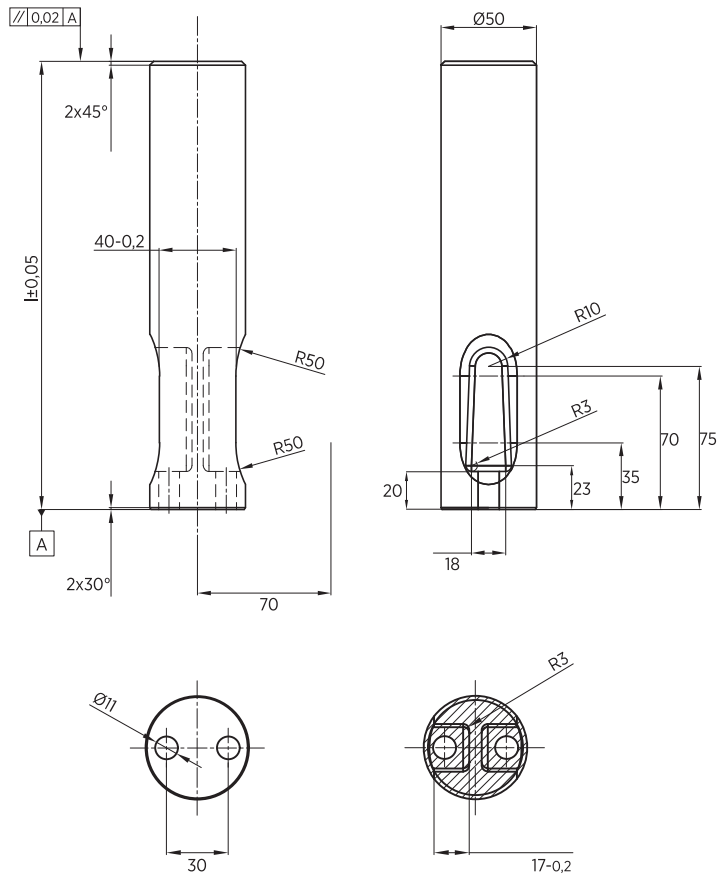

# M304-10

**Materiał / Material**

1.7227 (42CrMoS4+QT)

**Jak zamówić / How to order**

**Symbol: M304-10-I**

**Długość I jest podawana przez klienta**

*Size of I is give by customer*

**np / for example:**

**I=165**

**Symbol: M304-10-165**

**Inne wymiary na żądanie**  
*Other dimensions on demand*

Symbol	Max obciążenie Max load (kN)
M304-10-I	80