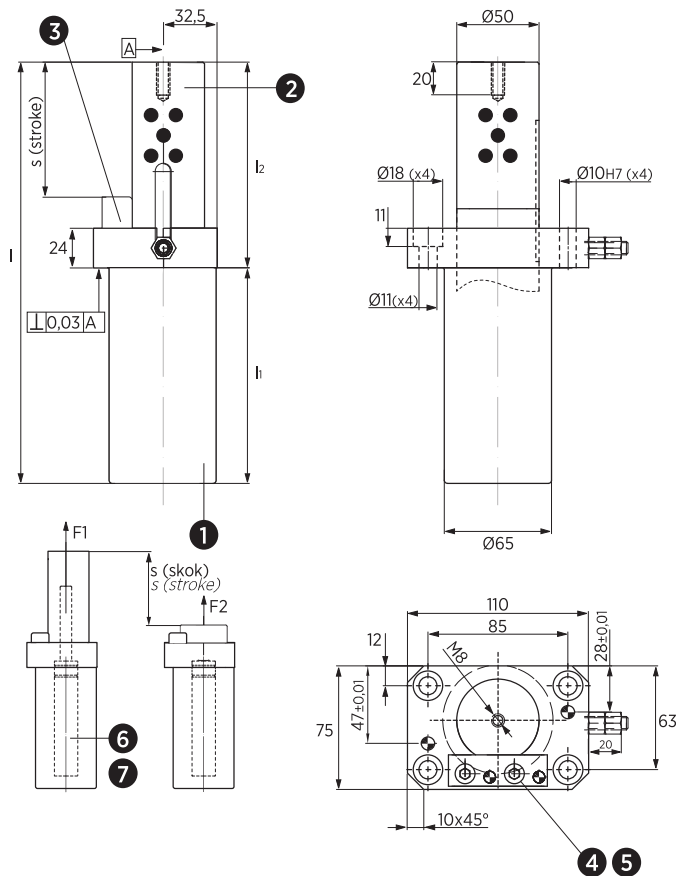

PODNOŚNIKI KOŁNIERZOWE

FLANGE LIFTER

M305-08

Materiał / Material

1. CK45
2. **Brąz + grafit**
Bronze + Graphite
HB > 190
3. 36NiCrMo4
4. M8x30 DIN912
5. Schnorr Ø8
6. **Sprężyna gazowa / Gas spring**
7. M6x12 DIN 7991

Jak zamówić / How to order

Symbol: **M305-08-80100**

Inne wymiary na żądanie
Other dimensions on demand

Symbol	l	l1	l2	F1 daN	F2 daN	s
M305-08-50050	196	101	95	50	65	50
M305-08-50100	196	101	95	100	135	50
M305-08-50150	196	101	95	150	200	50
M305-08-50200	196	101	95	200	260	50
M305-08-80050	256	131	125	50	65	80
M305-08-80100	256	131	125	100	135	80
M305-08-80150	256	131	125	150	200	80
M305-08-80200	256	131	125	200	260	80
M305-08-100050	296	151	145	50	65	100
M305-08-100100	296	151	145	100	135	100
M305-08-100150	296	151	145	150	200	100
M305-08-100200	296	151	145	200	260	100