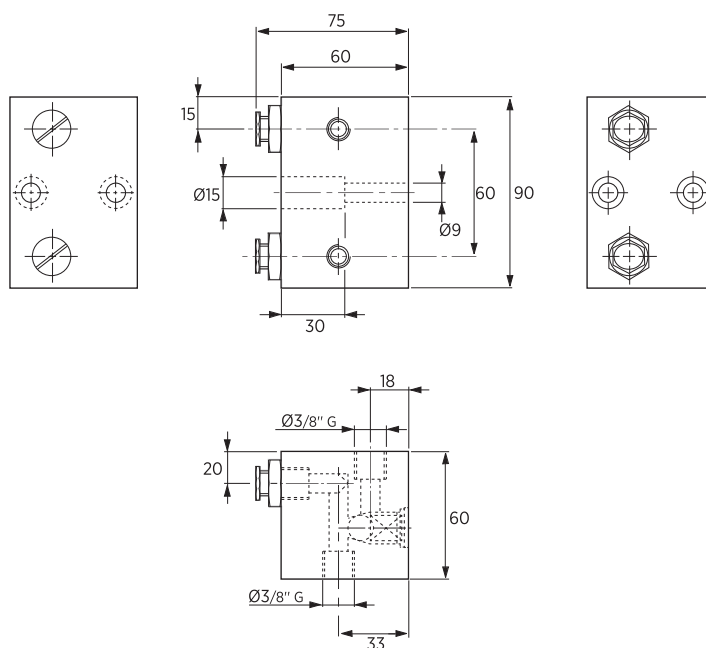

# M308-01

Materiał / Material

CK45

Jak zamówić / How to order

Symbol: M308-01-090-060

Inne wymiary na żądanie  
Other dimensions on demand

Symbol

M308-01-090-060