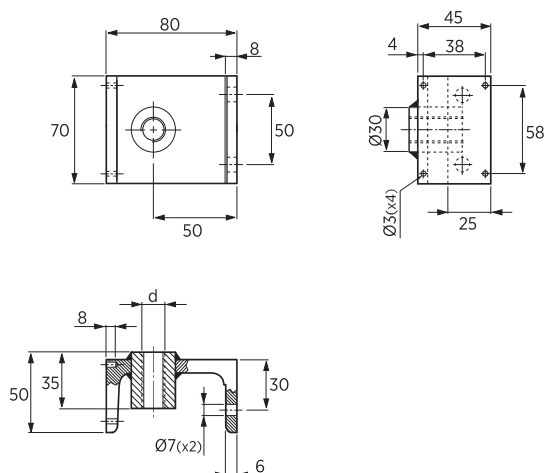

WSPORNIKI PRZYŁĄCZA POWIETRZA

AIR COUPLING BRACKETS

M308-07

Materiał / Material

St37

Jak zamówić / How to order

Symbol: M308-07-080070

Inne wymiary na żądanie
Other dimensions on demand

Forma - A

Form - A

Forma - B

Form - B

Symbol	Forma Form	d
M308-07-080070	A	G 3/8"
M308-07-080135	B	G 1/4"

Elementy transportowe, mocujące i złączne