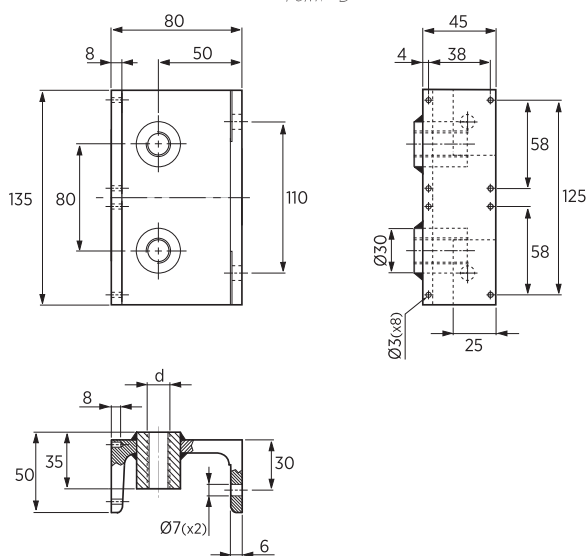

WSPORNIKI PRZYŁĄCZA POWIETRZA

AIR COUPLING BRACKETS

M308-07

Materiał / Material

St37

Jak zamówić / How to order

Symbol: M308-07-080070

Inne wymiary na żądanie
Other dimensions on demand

Forma - A

Form - A

Forma - B

Form - B

Symbol	Forma Form	d
M308-07-080070	A	G 3/8"
M308-07-080135	B	G 1/4"

Elementy transportowe, mocujące i złączne