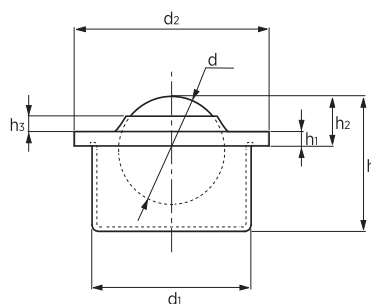

Symbol: **M310-04-0030**

Inne wymiary na żądanie
Other dimensions on demand

Symbol	d	h	d1	d2	h1	h2	h3	Max Obciążenie Max. load (daN)
M310-04-0015	15	21,5	24±0,065	31	2,8	9,5±0,2	3,5	50
M310-04-0030	30	37,5	45±0,080	55	4	13,8±0,3	4,3	250