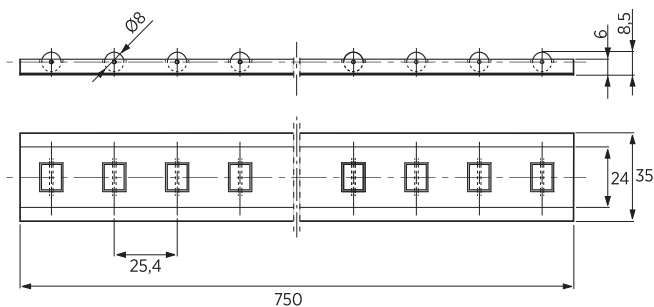

LISTWY WAŁECZKOWE

ROLLER GROUP

M310-03

Materiał / Material

Stal / Steel

Jak zamówić / How to order

Symbol: **M310-03-35750**

Inne wymiary na żądanie
Other dimensions on demand

Symbol

M310-03-35750

PRZENOŚNIKI KULKOWE

BALL CARRIERS

M310-04

Materiał / Material

Stal / Steel

Jak zamówić / How to order

Symbol: **M310-04-0030**

Inne wymiary na żądanie
Other dimensions on demand

Symbol	d	h	d1	d2	h1	h2	h3	Max Obciążenie Max. load (daN)
M310-04-0015	15	21,5	24±0,065	31	2,8	9,5±0,2	3,5	50
M310-04-0030	30	37,5	45±0,080	55	4	13,8±0,3	4,3	250