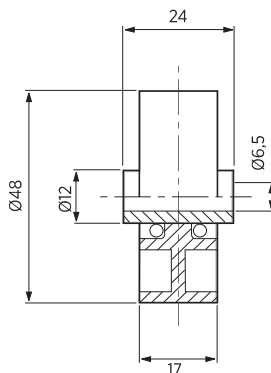

STALOWE ROLKI

STEEL ROLLER

M310-05

Materiał / Material

Stal / Steel

Jak zamówić / How to order

Symbol: **M310-05-001**

Inne wymiary na żądanie
Other dimensions on demand

Symbol	Max Obciążenie Max. load (daN)
M310-05-001	25

Elementy transportowe, mocujące i złączne

PLASTIKOWE ROLKI

PLASTIC ROLLER

M310-06

Materiał / Material

Polipropylen / Polypropylene

Jak zamówić / How to order

Symbol: **M310-06-001**

Inne wymiary na żądanie
Other dimensions on demand

Symbol	Max Obciążenie Max. load (daN)
M310-06-001	20