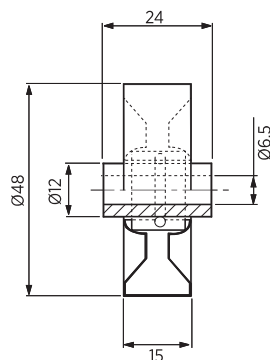

STALOWE ROLKI

STEEL ROLLER

M310-05

Materiał / Material

Stal / Steel

Jak zamówić / How to order

Symbol: **M310-05-001**

Inne wymiary na żądanie
Other dimensions on demand

Symbol	Max Obciążenie Max. load (daN)
M310-05-001	25

Elementy transportowe, mocujące i złączne

PLASTIKOWE ROLKI

PLASTIC ROLLER

M310-06

Materiał / Material

Polipropylen / Polypropylene

Jak zamówić / How to order

Symbol: **M310-06-001**

Inne wymiary na żądanie
Other dimensions on demand

Symbol	Max Obciążenie Max. load (daN)
M310-06-001	20