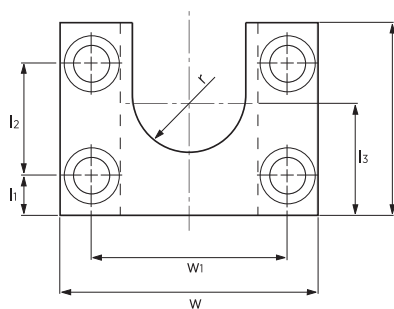

# M316-01

Materiał / Material

CK45

Jak zamówić / How to order

Symbol: **M316-01-002**

Inne wymiary na żądanie  
Other dimensions on demand

Symbol	w	h	l	l1	l2	l3	w1	w2	h1	h2	d1	d2	r	Śruba Screw
M316-01-001	80	25	50	11,5	27	30	57	38	11	15	11	17	14	M10
M316-01-002	100	32	55	12,5	30	35	75	50	15	20	13	20	20	M12
M316-01-003	120	40	65	16	33	45	88	60	20	24	17	26	25	M16
M316-01-004	150	45	100	18	64	64	114	80	20	19	21	33	33	M20