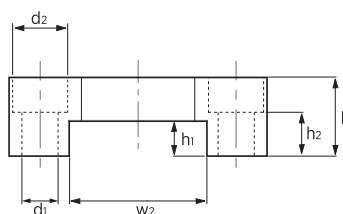

# M316-01

Materiał / Material

CK45

Jak zamówić / How to order

Symbol: **M316-01-002**

Inne wymiary na żądanie  
Other dimensions on demand

Symbol	w	h	l	l1	l2	l3	w1	w2	h1	h2	d1	d2	r	Śruba Screw
M316-01-001	80	25	50	11,5	27	30	57	38	11	15	11	17	14	M10
M316-01-002	100	32	55	12,5	30	35	75	50	15	20	13	20	20	M12
M316-01-003	120	40	65	16	33	45	88	60	20	24	17	26	25	M16
M316-01-004	150	45	100	18	64	64	114	80	20	19	21	33	33	M20