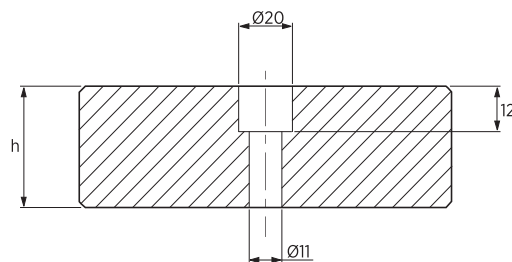

WPUSTY PASOWANE

KEYS

M317-04

Materiał / Material

CK45

Jak zamówić / How to order

Symbol: **M317-04-2525125**

Inne wymiary na żądanie
Other dimensions on demand

Symbol	w h11	h	l
M317-04-2525080	25	25	80
M317-04-2525125	25	25	125
M317-04-3030080	30	30	80
M317-04-3030125	30	30	125

Elementy transportowe, mocujące i złączne