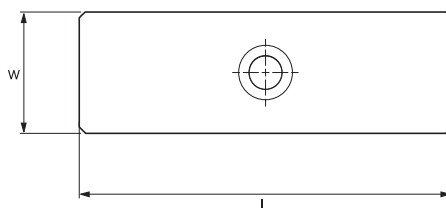

WPUSTY PASOWANE

KEYS

M317-04

Materiał / Material

CK45

Jak zamówić / How to order

Symbol: **M317-04-2525125**

Inne wymiary na żądanie
Other dimensions on demand

Symbol	w h11	h	l
M317-04-2525080	25	25	80
M317-04-2525125	25	25	125
M317-04-3030080	30	30	80
M317-04-3030125	30	30	125

Elementy transportowe, mocujące i złączne