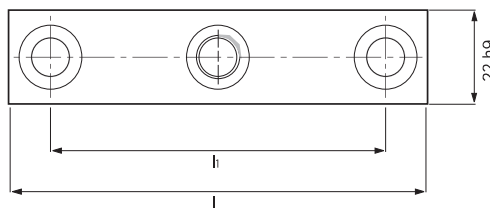

WPUSTY PASOWANE

KEYS

M317-05

Materiał / Material

CK45

Jak zamówić / How to order

Symbol: M317-05-022050

Inne wymiary na żądanie
Other dimensions on demand

Symbol	h	l	l1	c
M317-05-014050	14	50	32	-
M317-05-014080	14	80	50	-
M317-05-014100	14	100	80	-
M317-05-014125	14	125	100	-
M317-05-022050	22	50	32	4
M317-05-022080	22	80	50	4
M317-05-022100	22	100	80	4
M317-05-022125	22	125	100	4
M317-05-040050	40	50	32	4
M317-05-040080	40	80	50	4
M317-05-040100	40	100	80	4
M317-05-040125	40	125	100	4