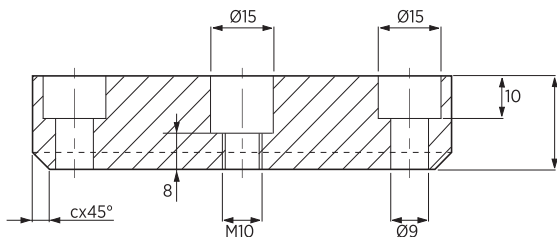

WPUSTY PASOWANE

KEYS

M317-05

Materiał / Material

CK45

Jak zamówić / How to order

Symbol: M317-05-022050

Inne wymiary na żądanie
Other dimensions on demand

Symbol	h	l	l1	c
M317-05-014050	14	50	32	-
M317-05-014080	14	80	50	-
M317-05-014100	14	100	80	-
M317-05-014125	14	125	100	-
M317-05-022050	22	50	32	4
M317-05-022080	22	80	50	4
M317-05-022100	22	100	80	4
M317-05-022125	22	125	100	4
M317-05-040050	40	50	32	4
M317-05-040080	40	80	50	4
M317-05-040100	40	100	80	4
M317-05-040125	40	125	100	4