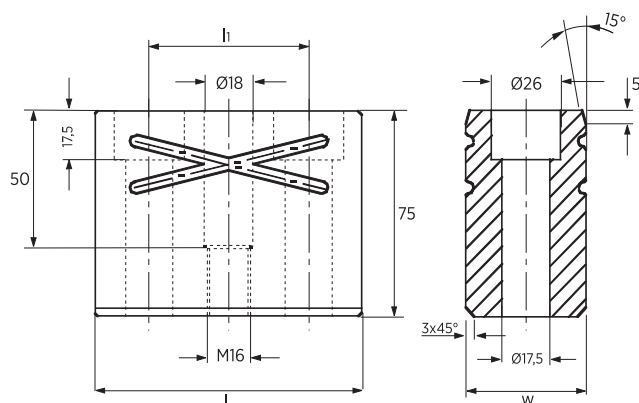

# M317-12

Materiał / Material

16MnCr5

Twardość / Hardness

60 + 62 HRC

Jak zamówić / How to order

Symbol: M317-12-045160

Inne wymiary na żądanie

Other dimensions on demand

Symbol	w	l	l1
M317-12-045100	45	100	60
M317-12-045125	45	125	85
M317-12-045160	45	160	120
M317-12-045200	45	200	160

Elementy transportowe, mocujące i złączne