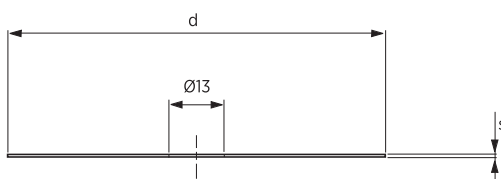

PODKŁADKI SHIM

M318-08

Materiał / Material

Stal / Steel
lub / or
Mosiądz / Brass

Jak zamówić / How to order

Symbol: M318-08-080005

Inne wymiary na żądanie
Other dimensions on demand

Symbol	d	l1	Materiał Material
M318-08-080001	80	0,1	Mosiądz / Brass
M318-08-080005	80	0,5	Stal / Steel
M318-08-100001	100	0,1	Mosiądz / Brass
M318-08-100005	100	0,5	Stal / Steel
M318-08-120001	120	0,1	Mosiądz / Brass
M318-08-120005	120	0,5	Stal / Steel