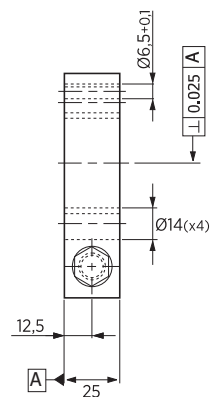

UCHWYTY MOCUJĄCE

COUPLING CLAMPS

M319-01

Materiał / Material

1. CK45
2. M12x70 DIN 931 (8.8)

Jak zamówić / How to order

Symbol: M319-01-10080

Inne wymiary na żądanie
Other dimensions on demand

Symbol

M319-01-10080

Elementy transportowe, mocujące i łączące

TULEJE

SLEEVE

M319-01

Materiał / Material

1. CK45
2. STAR 0658-225-40

Jak zamówić / How to order

Symbol: M319-01-045200

Inne wymiary na żądanie
Other dimensions on demand

Symbol	l	l1
M319-01-045112	112	40
M319-01-045200	200	120