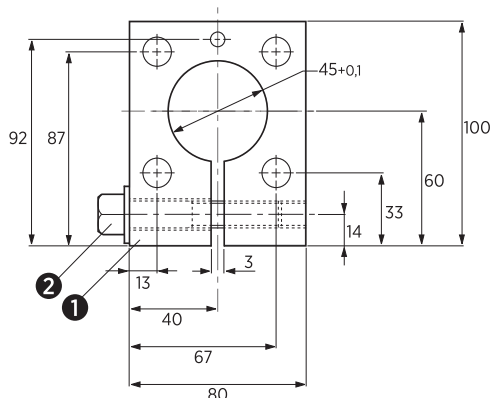

UCHWYTY MOCUJĄCE

COUPLING CLAMPS

M319-01

Materiał / Material

1. CK45
2. M12x70 DIN 931 (8.8)

Jak zamówić / How to order

Symbol: M319-01-10080

Inne wymiary na żądanie
Other dimensions on demand

Symbol

M319-01-10080

Elementy transportowe, mocujące i łączące

TULEJE

SLEEVE

M319-01

Materiał / Material

1. CK45
2. STAR 0658-225-40

Jak zamówić / How to order

Symbol: M319-01-045200

Inne wymiary na żądanie
Other dimensions on demand

Symbol	l	l1
M319-01-045112	112	40
M319-01-045200	200	120