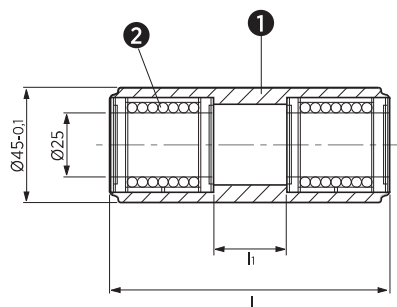

UCHWYTY MOCUJĄCE

COUPLING CLAMPS

M319-01

Materiał / Material

1. CK45
2. M12x70 DIN 931 (8.8)

Jak zamówić / How to order

Symbol: M319-01-10080

Inne wymiary na żądanie
Other dimensions on demand

Symbol

M319-01-10080

Elementy transportowe, mocujące i łączące

TULEJE

SLEEVE

M319-01

Materiał / Material

1. CK45
2. STAR 0658-225-40

Jak zamówić / How to order

Symbol: M319-01-045200

Inne wymiary na żądanie
Other dimensions on demand

Symbol	l	l1
M319-01-045112	112	40
M319-01-045200	200	120