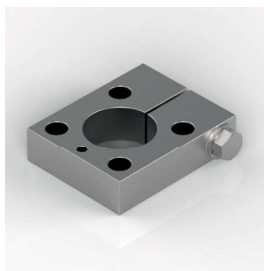

UCHWYTY MOCUJĄCE

COUPLING CLAMPS

M319-01

Materiał / Material

1. CK45
2. M12x70 DIN 931 (8.8)

Jak zamówić / How to order

Symbol: M319-01-10080

Inne wymiary na żądanie
Other dimensions on demand

Symbol

M319-01-10080

Elementy transportowe, mocujące i łączące

TULEJE

SLEEVE

M319-01

Materiał / Material

1. CK45
2. STAR 0658-225-40