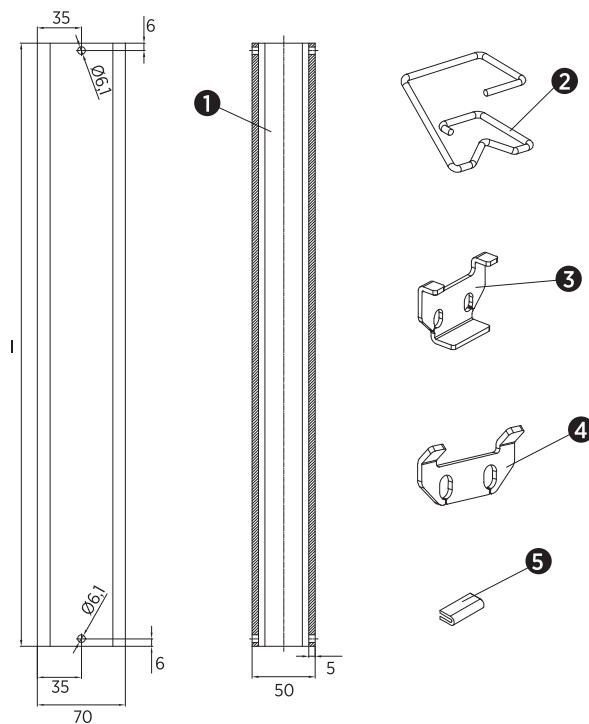

# ZESTAWY PROFILI 5MM

PIPE BOX SET 5MM

### Materiał / Material

1. S235JR
2. 1.4310
3. S235/DC01
4. S235/DC01
5. Miękkie PVC / Soft PVC

### Jak zamówić / How to order

Symbol: **M321-05-75 SET**

Inne wymiary na żądanie  
Other dimensions on demand

	Symbol	
<b>M321-05-075 SET</b>		
1.	<b>M321-04-071</b>	50 szt / pcs
2.	<b>M321-02/15</b>	100 szt / pcs
3.	<b>M321-02/16</b>	100 szt / pcs
4.	<b>M321-02/17</b>	100 szt / pcs
5.	<b>M321-02/18</b>	4 metry / meter

## Jak zamówić / How to order

Symbol: **M321-05-85 SET**

Inne wymiary na życzenie  
Other dimensions on demand

	Symbol	
	<b>M321-05-085 SET</b>	
1.	<b>M321-04-081</b>	50 szt / pcs
2.	<b>M321-02/15</b>	100 szt / pcs
3.	<b>M321-02/16</b>	100 szt / pcs
4.	<b>M321-02/17</b>	100 szt / pcs
5.	<b>M321-02/18</b>	4 metry / meter