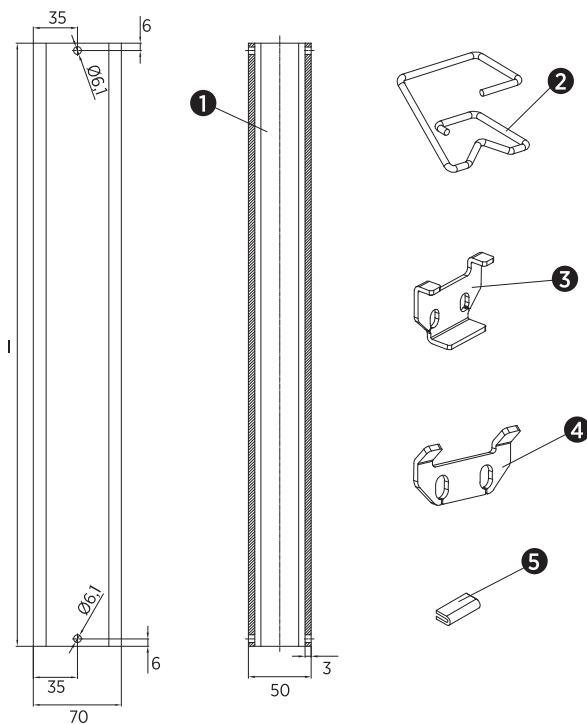

### Jak zamówić / How to order

Symbol: **M321-05-75 SET**

Inne wymiary na żądanie  
Other dimensions on demand

	Symbol	
<b>M321-05-075 SET</b>		
1.	<b>M321-04-071</b>	50 szt / pcs
2.	<b>M321-02/15</b>	100 szt / pcs
3.	<b>M321-02/16</b>	100 szt / pcs
4.	<b>M321-02/17</b>	100 szt / pcs
5.	<b>M321-02/18</b>	4 metry / meter

# ZESTAWY PROFILI 3MM

PIPE BOX SET 3MM

## Jak zamówić / How to order

Symbol: **M321-05-85 SET**

Inne wymiary na życzenie  
Other dimensions on demand

	Symbol	
	<b>M321-05-085 SET</b>	
1.	<b>M321-04-081</b>	50 szt / pcs
2.	<b>M321-02/15</b>	100 szt / pcs
3.	<b>M321-02/16</b>	100 szt / pcs
4.	<b>M321-02/17</b>	100 szt / pcs
5.	<b>M321-02/18</b>	4 metry / meter