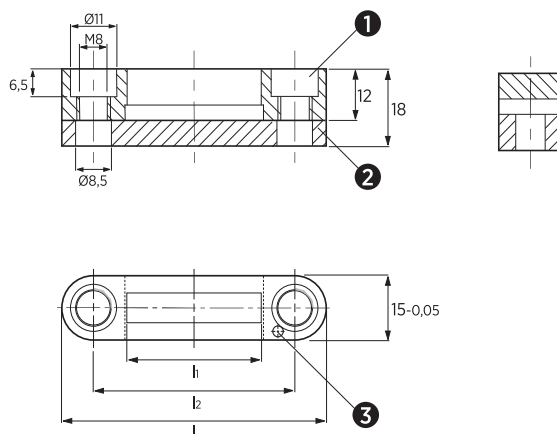

NUMERATORY DO TŁOCZNIKÓW

STAMP RETAINER

Z401-01

Materiał / Material

1. CK45
2. CK45
3. Kołek wzmacniany / Elastic Pin
Ø2,5x14 DIN 1481

Jak zamówić / How to order

Symbol: **Z401-01-055**

Inne wymiary na żądanie
Other dimensions on demand

Elementy transportowe, mocujące i złączne

Symbol	l	l1	l2	Ilość znaków Number of Stamps
Z401-01-045	-0,05	+0,1	30	6
Z401-01-047	47	16	32	8
Z401-01-055	55	24	40	12
Z401-01-063	63	32	48	16
Z401-01-071	71	40	56	20