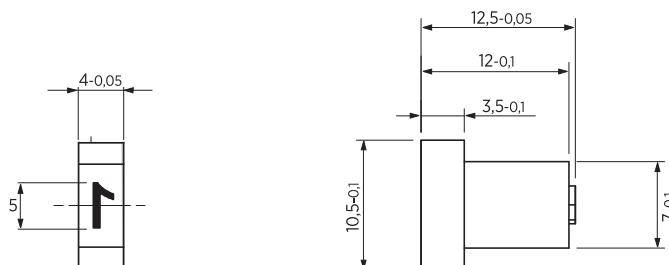

WKŁADKI ZNAKUJĄCE

STAMP

Z401-06

Materiał / Material

X153CrMoV12

Twardość / Hardness

54 + 56 HRC

Jak zamówić / How to order

Symbol: Z401-06-014

Inne wymiary na żądanie
Other dimensions on demand

Elementy transportowe, mocujące i złączne

Symbol	Czcionka Stamp
Z401-06-000	0
Z401-06-001	1
Z401-06-002	2
Z401-06-003	3
Z401-06-004	4
Z401-06-005	5
Z401-06-006	6 lub / or 9
Z401-06-007	7
Z401-06-008	8
Z401-06-009	A
Z401-06-010	B
Z401-06-011	C
Z401-06-012	D