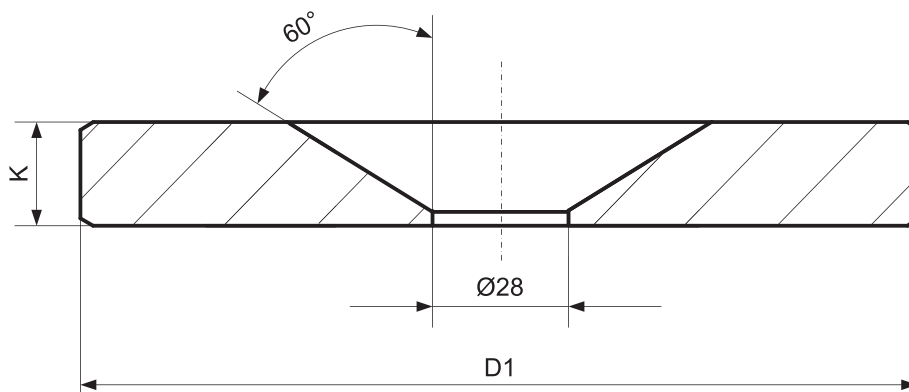

Symbol: ATFH20

Inne wymiary na żądanie
Other dimensions on demand

Symbol	D1	D2	K
ATFH18	18	4,3	3
ATFH28	28	4,3	3
ATFH20	20	5,3	4
ATFH30	30	5,3	4

PIERŚCIENIE CENTRUJĄCE

CENTERING RINGS

AC

Materiał / Material

1.7131

Twardość / Hardness

61 + 63 HRC

Jak zamówić / How to order

Symbol: AC80

Inne wymiary na żądanie
Other dimensions on demand

Symbol	D1	K
AC60	60	10
AC70	70	10
AC80	80	10
AC90	90	10
AC100	100	10
AC125	125	10
AC150	150	10
AC175	175	10