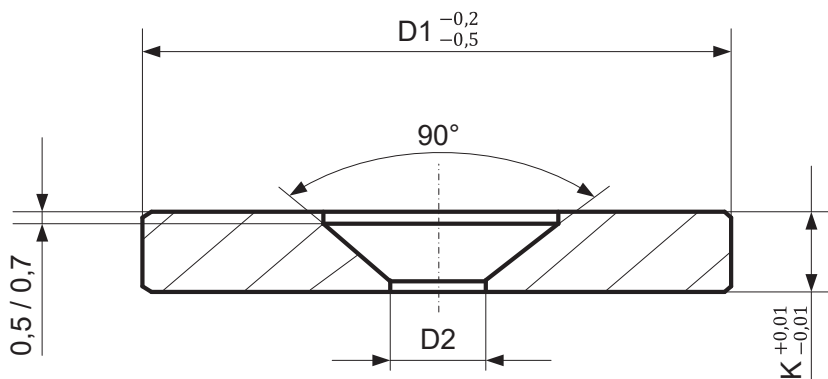

PIERŚCIENIE MOCUJĄCE

SEATING WASHERS

ATFH

Materiał / Material

1.7131

Twardość / Hardness

61 + 63 HRC

Jak zamówić / How to order

Symbol: ATFH20

Inne wymiary na żądanie
Other dimensions on demand

Symbol	D1	D2	K
ATFH18	18	4,3	3
ATFH28	28	4,3	3
ATFH20	20	5,3	4
ATFH30	30	5,3	4

PIERŚCIENIE CENTRUJĄCE

CENTERING RINGS

AC

Materiał / Material

1.7131

Twardość / Hardness

61 + 63 HRC

Jak zamówić / How to order

Symbol: AC80

Inne wymiary na żądanie
Other dimensions on demand

Symbol	D1	K
AC60	60	10
AC70	70	10
AC80	80	10
AC90	90	10
AC100	100	10
AC125	125	10
AC150	150	10
AC175	175	10