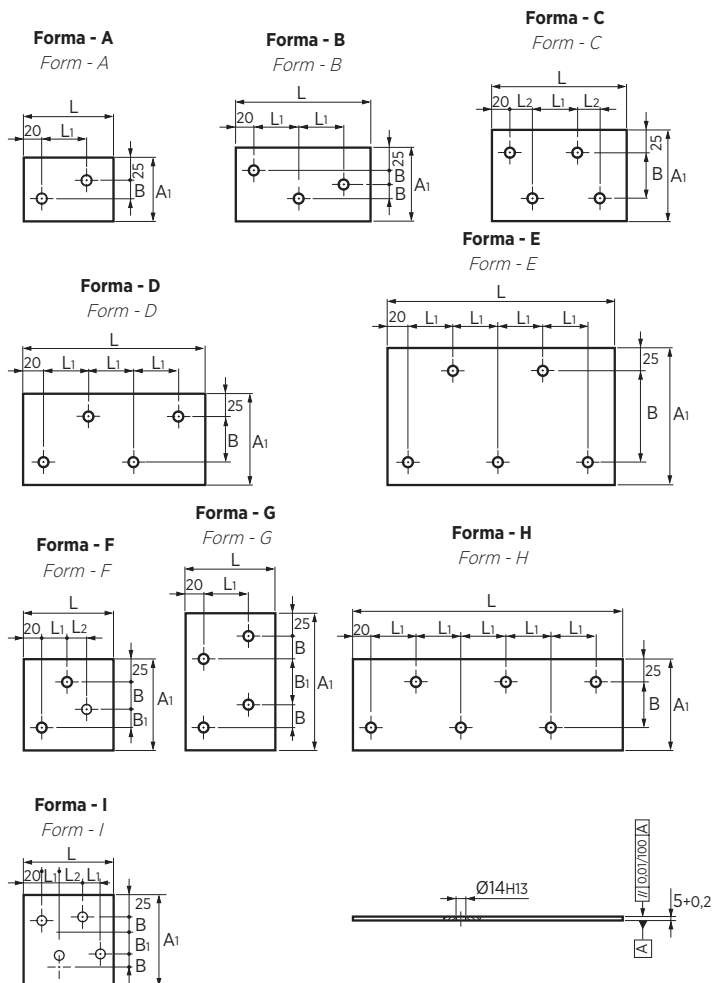

Materiał / Material

ST 37

Jak zamówić / How to order

Symbol: **BPS.100.300**

Sruby V8 / V12 str. J144  
Screws V8 / V12 page J144

Symbol	Symbol GSB	A <sub>1</sub>	L	L <sub>1</sub>	L <sub>2</sub>	B	B <sub>1</sub>	Forma Form
BPS.070.100	G234-01-070-100	70	100	50	-	20	-	A
BPS.070.150	G234-01-070-150	70	150	50	-	10	-	B
BPS.070.200	G234-01-070-200	70	200	50	-	20	-	D
BPS.100.100	G234-01-100-100	100	100	25	25	30	20	F
BPS.100.150	G234-01-100-150	100	150	50	25	50	-	C
BPS.100.200	G234-01-100-200	100	200	50	-	50	-	D
BPS.100.250	G234-01-100-250	100	250	50	-	50	-	E
BPS.100.300	G234-01-100-300	100	300	50	-	50	-	H
BPS.150.100	G234-01-150-100	150	100	50	-	25	50	G
BPS.150.150	G234-01-150-150	150	150	25	50	25	50	I
BPS.150.200	G234-01-150-200	150	200	50	-	100	-	D
BPS.150.250	G234-01-150-250	150	250	50	-	100	-	E
BPS.150.300	G234-01-150-300	150	300	50	-	100	-	H
BPS.200.100	G234-01-200-100	200	100	50	-	50	50	G