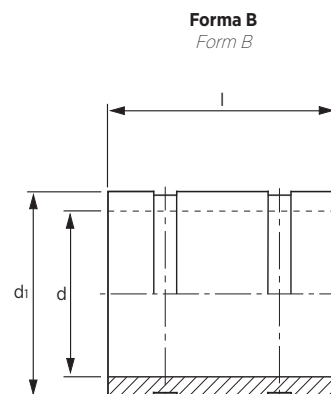

TULEJKI DO SWORZNI TRANSPORTOWYCH

BUSHES FOR LIFTING PINS

C104-01

Materiał / Material

St35

Jak zamówić / How to order

Symbol: C104-01-052-060

Symbol	FORMA FORM	d	d1	l
C104-01-034-040	A	34	44	40
C104-01-042-050	A	42	52	50
C104-01-052-060	A	52	62	60
C104-01-065-080	A	65	75	80
C104-01-078-1001	B	78	100	100
C104-01-078-1002	B	78	105	100