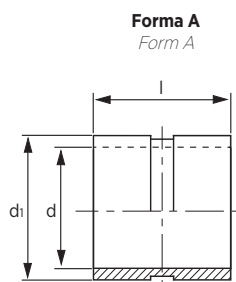

TULEJKI DO SWORZNI TRANSPORTOWYCH

BUSHES FOR LIFTING PINS

C104-01

Materiał / Material

St35

Jak zamówić / How to order

Symbol: C104-01-052-060

Symbol	FORMA FORM	d	d1	l
C104-01-034-040	A	34	44	40
C104-01-042-050	A	42	52	50
C104-01-052-060	A	52	62	60
C104-01-065-080	A	65	75	80
C104-01-078-1001	B	78	100	100
C104-01-078-1002	B	78	105	100