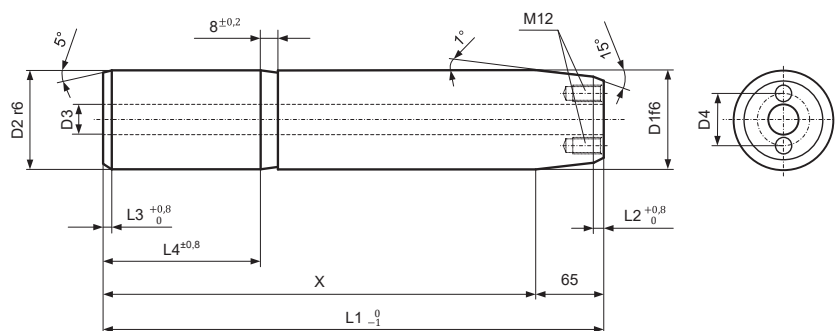

SŁUPY PROWADZĄCE Z OTWOREM

GUIDE PILLARS WITH HOLE

C9J

FCA 065.90.80

Materiał / Material

1.7131

Twardość / Hardness

61 + 63 HRC

Jak zamówić / How to order

Symbol: C9J100355

Inne wymiary na żądanie
Other dimensions on demand

Symbol	D1	L1	D2	D3	D4	L2	L3	L4	X
C9J100315	100	315	100	50	72	10	4	125	250
C9J100355		355							290

Elementy prowadzące do tłoczników