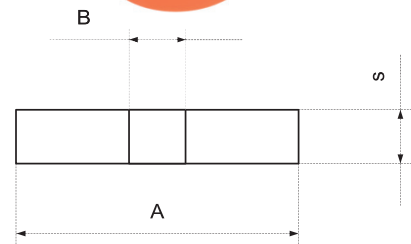

\*Więcej rozmiarów tulei w dalszej części katalogu "Tuleje niestandardowe" str.B20

\*More sizes of sleeves please find on page B20

Elastomery dostępne są w następujących twardościach: Elastomers available in the following hardness:	
ADIPOL	
70ShA	kolor czarny / black
80ShA	kolor niebieski / blue
90ShA	kolor pomarańczowy / orange
95ShA	kolor miodowy / honey
60ShD (98ShA)	kolor miodowy / honey
ULTRAFLEX	
64ShA	kolor żółty / yellow
82ShA	kolor żółty / yellow
92ShA	kolor czerwony / red
94ShA	kolor zielony / green

# PODKŁADKI ELASTOMEROWE 90SHA

MINIMALNE ZAMÓWIENIE 10 SZT.

CUSHIONING DISCS 90SHA

MIN. ORDER 10PCS

SYMBOL CODE	A mm	B mm	s mm
CD.015.0105.A90	15	10,5	4
CD.016.0064.A90	16	6,4	3
CD.017.0110.A90	17	11	3
CD.019.0130.A90	19	13	4
CD.020.0085.A90	20	8,5	3
CD.023.0140.A90	23	14	4
CD.023.0155.A90	23	15,5	4
CD.024.0120.A90	24	12	5
CD.025.0105.A90	25	10,5	4
CD.025.0130.A90	25	13	4
CD.026.0140.A90	26	14	5
CD.026.0170.A90	26	17	4
CD.027.0180.A90	27	18	4
CD.028.0220.A90	28	22	6
CD.030.0210.A90	30	21	5
CD.032.0135.A90	32	13,5	4
CD.032.0250.A90	32	25	6
CD.032.0180.A90	32	18	7
CD.034.0235.A90	34	23,5	4
CD.035.0210.A90	35	21	7
CD.035.0260.A90	35	26	6
CD.036.0210.A90	36	21	5
CD.038.0170.A90	38	17	5
CD.038.0210.A90	38	21	6
CD.040.0135.A90	40	13,5	5
CD.040.0320.A90	40	32	6
CD.041.0270.A90	41	27	7
CD.042.0310.A90	42	31	6
CD.046.0370.A90	46	37	6
CD.049.0320.A90	49	32	8
CD.050.0170.A90	50	17	6
CD.050.0260.A90	50	26	6
CD.053.0370.A90	53	37	8
CD.060.0320.A90	60	32	10
CD.063.0170.A90	63	17	6
CD.065.0370.A90	65	37	10
CD.070.0420.A90	70	42	10
CD.080.0210.A90	80	21	10
CD.100.0210.A90	100	21	10
CD.125.0270.A90	125	27	10