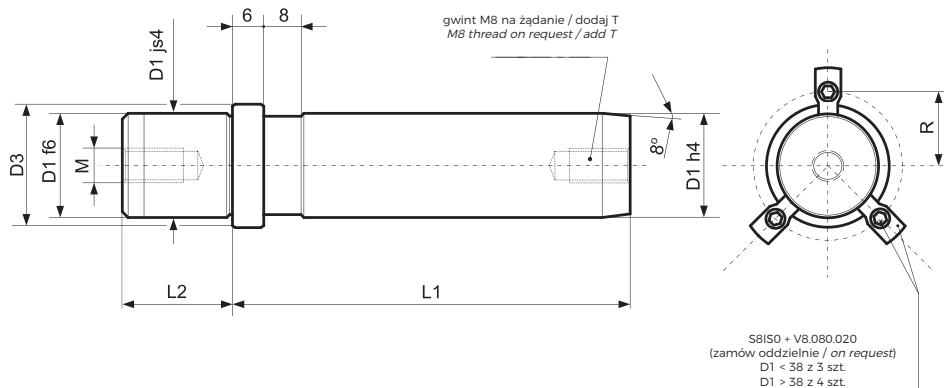

Symbol: CEA30250T

Zacząpy str. H58  
Retaining clamps page H58

Inne wymiary na żądanie  
Other dimensions on demand

Symbol	D1	Symbol	D1	L1	L2	D3	M	R
CEA15100	15	CEA16100	16	100	20	22	M8	16,5
CEA15112		CEA16112		112				
CEA15125		CEA16125		125				
CEA15140		CEA16140		140				
CEA15160		CEA16160		160				
CEA15180		CEA16180		180				
CEA15200		CEA16160		200				
CEA19100		19		CEA20100				
CEA19112	CEA20112		112					
CEA19125	CEA20125		125					
CEA19140	CEA20140		140					
CEA19160	CEA20160		160					
CEA19180	CEA20180		180					
CEA19200	CEA20200		200					
CEA24100	24		CEA25100	25	100	30	32	M8
CEA24112		CEA25112	112					
CEA24125		CEA25125	125					
CEA24140		CEA25140	140					
CEA24160		CEA25160	160					
CEA24180		CEA25180	180					
CEA24200		CEA25200	200					
CEA24224		CEA25224	224					
CEA24250	CEA25250	250						
CEA30112	30	CEA32112	32	112	37	40	M8	25,5
CEA30125		CEA32125		125				
CEA30140		CEA32140		140				
CEA30160		CEA32160		160				
CEA30180		CEA32180		180				
CEA30200		CEA32200		200				
CEA30224		CEA32224		224				
CEA30250		CEA32250		250				
CEA30280	CEA32280	280						
CEA30315	CEA32315	315						
CEA38125	38	CEA40125	40	125	37	50	M8	30,5
CEA38140		CEA40140		140				
CEA38160		CEA40160		160				
CEA38180		CEA40180		180				
CEA38200		CEA40200		200				
CEA38224		CEA40224		224				
CEA38250		CEA40250		250				
CEA38280		CEA40280		280				
CEA38315		CEA40315		315				
CEA38355		CEA40355		355				