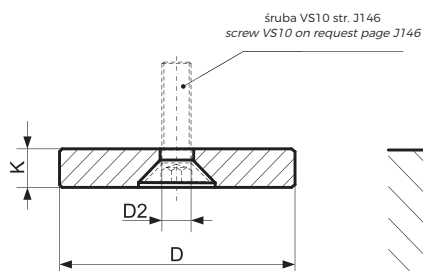

# CEA

Symbol	D1	Symbol	D1	L1	L2	D3	M	R
CEA48140	48	CEA50140	50	140	47	63	M8	37
CEA48160		CEA50160		160				
CEA48180		CEA50180		180				
CEA48200		CEA50200		200				
CEA48224		CEA50224		224				
CEA48250		CEA50250		250				
CEA48280		CEA50280		280				
CEA48315		CEA50315		315				
CEA48355		CEA50355		355				
CEA48400		CEA50400		400				
CEA60160	60	CEA63160	63	160	47	80	M8	45,5
CEA60180		CEA63180		180				
CEA60200		CEA63200		200				
CEA60224		CEA63224		224				
CEA60250		CEA63250		250				
CEA60280		CEA63280		280				
CEA60315		CEA63315		315				
CEA60355		CEA63355		355				
CEA60400		CEA63400		400				
				CEA80200				
	CEA80224		224					
	CEA80250		250					
	CEA80280		280					
	CEA80315		315					
	CEA80355		355					
	CEA80400	400						

## PODKŁADKI POD SŁUP CEA

WASHERS FOR PILLARS CEA

# RTI

Materiał / Material

1.1730

Jak zamówić / How to order

Symbol: RTI60

Symbol	D1	D	K	D2
RTI22	15-16	22	6	8,5
RTI25	19-20	25	6	8,5
RTI32	24-25	32	6	8,5
RTI40	30-32	40	6	8,5
RTI50	38-40	50	6	8,5
RTI60	48-50	60	6	8,5
RTI70	60-63	70	6	8,5
RTI93	80	93	12	12,5