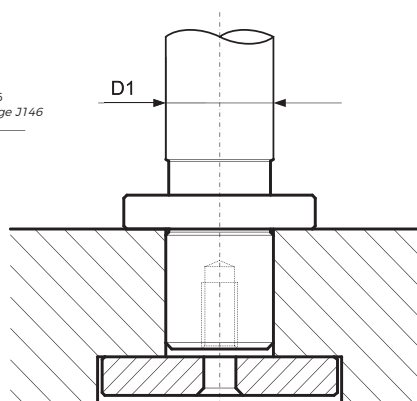

SŁUPY PROWADZĄCE

DEMOUNTABLE GUIDE PILLARS

CEA

Symbol	D1	Symbol	D1	L1	L2	D3	M	R						
CEA48140	48	CEA50140	50	140	47	63	M8	37						
CEA48160		CEA50160		160										
CEA48180		CEA50180		180										
CEA48200		CEA50200		200										
CEA48224		CEA50224		224										
CEA48250		CEA50250		250										
CEA48280		CEA50280		280										
CEA48315		CEA50315		315										
CEA48355		CEA50355		355										
CEA48400		CEA50400		400										
CEA60160	60	CEA63160	63	160	47	80	M8	45,5						
CEA60180		CEA63180		180										
CEA60200		CEA63200		200										
CEA60224		CEA63224		224										
CEA60250		CEA63250		250										
CEA60280		CEA63280		280										
CEA60315		CEA63315		315										
CEA60355		CEA63355		355										
CEA60400		CEA63400		400										
				CEA80200					80	200	60	95	M12	53
	CEA80224		224											
	CEA80250		250											
	CEA80280		280											
	CEA80315		315											
	CEA80355		355											
	CEA80400	400												

PODKŁADKI POD SŁUP CEA

WASHERS FOR PILLARS CEA

RTI

Materiał / Material

1.1730

Jak zamówić / How to order

Symbol: RTI60

Symbol	D1	D	K	D2
RTI22	15-16	22	6	8,5
RTI25	19-20	25	6	8,5
RTI32	24-25	32	6	8,5
RTI40	30-32	40	6	8,5
RTI50	38-40	50	6	8,5
RTI60	48-50	60	6	8,5
RTI70	60-63	70	6	8,5
RTI93	80	93	12	12,5