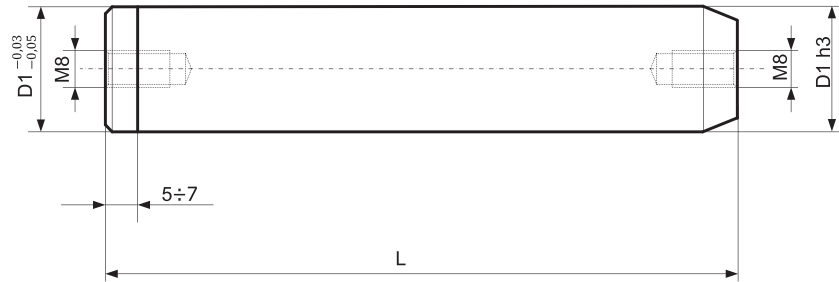

SŁUPY PROWADZĄCE

STRAIGHT GUIDE PILLARS

DIN 9825 / ISO 9182-2

CIAF

Material / Material

1.7131

Twardość / Hardness

61 + 63 HRC

Jak zamówić / How to order

Symbol: CIAF30250

Inne wymiary na żądanie
Other dimensions on demand

Elementy prowadzące do tłoczników

Symbol	D1	Symbol	D1	L		
CIAF1590	15	CIAF1690	16	90		
CIAF15100		CIAF16100		100		
CIAF15112		CIAF16112		112		
CIAF15125		CIAF16125		125		
CIAF15140		CIAF16140		140		
CIAF15160		CIAF16160		160		
CIAF15180		CIAF16180		180		
CIAF15200		CIAF16200		200		
CIAF15224		CIAF16224		224		
CIAF15250		CIAF16250		250		
CIAF19100	19	CIAF20100	20	100		
CIAF19112		CIAF20112		112		
CIAF19125		CIAF20125		125		
CIAF19140		CIAF20140		140		
CIAF19160		CIAF20160		160		
CIAF19180		CIAF20180		180		
CIAF19200		CIAF20200		200		
CIAF19224		CIAF20224		224		
CIAF19250		CIAF20250		250		
CIAF24100		24		CIAF25100	25	100
CIAF24112	CIAF25112		112			
CIAF24125	CIAF25125		125			
CIAF24140	CIAF25140		140			
CIAF24160	CIAF25160		160			
CIAF24180	CIAF25180		180			
CIAF24200	CIAF25200		200			
CIAF24224	CIAF25224		224			
CIAF24250	CIAF25250		250			
CIAF24280	CIAF25280		280			
CIAF24315	CIAF25315		315			
CIAF24355	CIAF25355		355			
CIAF24400	CIAF25400		400			
CIAF24450	CIAF25450		450			
CIAF24500	CIAF25500		500			
CIAF30125	30		CIAF32125	32		125
CIAF30140			CIAF32140			140
CIAF30160			CIAF32160			160
CIAF30180		CIAF32180	180			
CIAF30200		CIAF32200	200			
CIAF30224		CIAF32224	224			
CIAF30250		CIAF32250	250			
CIAF30280		CIAF32280	280			
CIAF30315		CIAF32315	315			
CIAF30355		CIAF32355	355			
CIAF30400		CIAF32400	400			
CIAF30450		CIAF32450	450			
CIAF30500		CIAF32500	500			