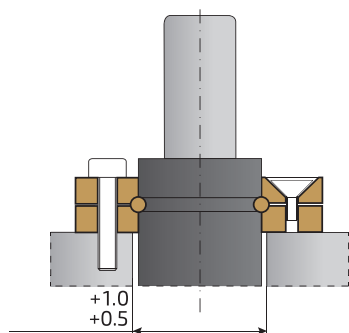

FLA

W tej serii znajdują się modele zgodne ze standardami motoryzacyjnymi /
This series includes the models compliant with automotive standards

Renault EM24.54.700

Kotnierze mocujące / Collar flange

Model Model	Zgodne ze Standardami Reference to Standards	Dla modeli... For models...	Ø A mm	B mm	Ø C mm	Ø D mm	E mm	Ø F mm
FLA 50	-	TGS2000	95	56.5	53	50.5	13	9
FLA 75	-	TGS5000	122	73.5	78	75.5	16	11
FLA 95	-	TGS8000	150	92	98	95.5	18	13.5

Możliwe mocowania / Fixing possibilities

Korpus Ø
Body Ø