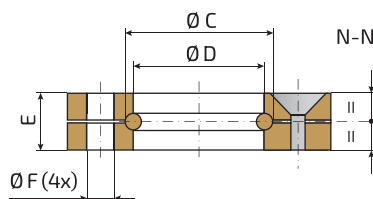

FLA

W tej serii znajdują się modele zgodne ze standardami motoryzacyjnymi /
This series includes the models compliant with automotive standards

Renault EM24.54.700

Kotnierze mocujące / Collar flange

Model Model	Zgodne ze Standardami Reference to Standards	Dla modeli... For models...	Ø A mm	B mm	Ø C mm	Ø D mm	E mm	Ø F mm
FLA 50	-	TGS2000	95	56.5	53	50.5	13	9
FLA 75	-	TGS5000	122	73.5	78	75.5	16	11
FLA 95	-	TGS8000	150	92	98	95.5	18	13.5

Możliwe mocowania / Fixing possibilities

Korpus Ø
Body Ø