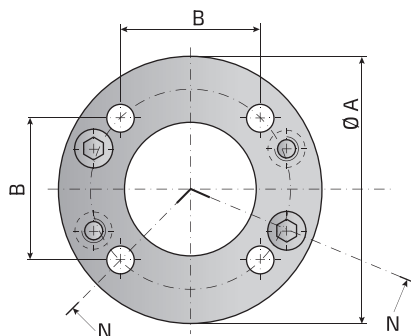

FLA

W tej serii znajdują się modele zgodne ze standardami motoryzacyjnymi /
This series includes the models compliant with automotive standards

Renault EM24.54.700

Kotnierze mocujące / Collar flange

Model Model	Zgodne ze Standardami Reference to Standards	Dla modeli... For models...	Ø A mm	B mm	Ø C mm	Ø D mm	E mm	Ø F mm
FLA 50	-	TGS2000	95	56.5	53	50.5	13	9
FLA 75	-	TGS5000	122	73.5	78	75.5	16	11
FLA 95	-	TGS8000	150	92	98	95.5	18	13.5

Możliwe mocowania / Fixing possibilities

Korpus Ø
Body Ø