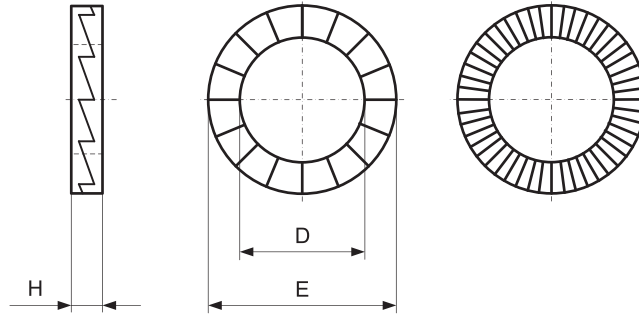

PODKŁADKI SAMOKLINUJĄCE

WEDGES-LOCKING WASHERS

FNL

Jak zamówić / How to order

Symbol: FNL
+
M: M10

FNL.010

Inne wymiary na żądanie
Other dimensions on demand

D	3,4	4,4	5,4	6,5	8,7	10,7	13	15,2	17	19,5	21,4	23,4	25,3	28,4	31,4	37,4	43,2
E	7	7,6	9	10,8	13,5	16,6	19,5	23	25,4	29	30,7	34,5	39	42	47	55	63
H	1,8	1,8	1,8	1,8	2,5	2,5	2,5	3,4	3,4	3,4	3,4	3,4	3,4	5,8	5,8	5,8	5,8
M	M3	M4	M5	M6	M8	M10	M12	M14	M16	M18	M20	M22	M24	M27	M30	M36	M42
	X	X	X	X	X	X	X	X	X	X	X	X	X	X	X	X	X

PODKŁADKI DYSTANSOWE

SHIM RINGS

DIN 988

SR

Jak zamówić / How to order

Symbol: SR
+
E: 10
+
D: 5
+
H: 0,5

SR.010.050.050

Inne wymiary na żądanie
Other dimensions on demand