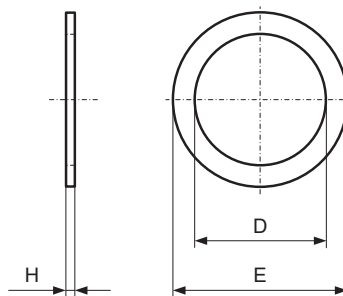

PODKŁADKI SAMOKLINUJĄCE

WEDGES-LOCKING WASHERS

FNL

Jak zamówić / How to order

Symbol: FNL
+
M: M10

FNL.010

Inne wymiary na żądanie
Other dimensions on demand

D	3,4	4,4	5,4	6,5	8,7	10,7	13	15,2	17	19,5	21,4	23,4	25,3	28,4	31,4	37,4	43,2
E	7	7,6	9	10,8	13,5	16,6	19,5	23	25,4	29	30,7	34,5	39	42	47	55	63
H	1,8	1,8	1,8	1,8	2,5	2,5	2,5	3,4	3,4	3,4	3,4	3,4	3,4	5,8	5,8	5,8	5,8
M	M3	M4	M5	M6	M8	M10	M12	M14	M16	M18	M20	M22	M24	M27	M30	M36	M42
	X	X	X	X	X	X	X	X	X	X	X	X	X	X	X	X	X

PODKŁADKI DYSTANSOWE

SHIM RINGS

DIN 988

SR

Jak zamówić / How to order

Symbol: SR
+
E: 10
+
D: 5
+
H: 0,5

SR.010.050.050

Inne wymiary na żądanie
Other dimensions on demand

D	3	4	5	6	8	9	10	12	13	14	15	16	17	18	19	20	22	22	25	26	28
E	6	8	10	12	14	15	16	18	19	20	21	22	24	25	26	28	30	32	35	37	40
H																					
0,1	X	X	X	X	X	X	X	X	X	X	X	X	X	X	X	X	X	X	X	X	X
0,2	X	X	X	X	X	X	X	X	X	X	X	X	X	X	X	X	X	X	X	X	X
0,3	X	X	X	X	X	X	X	X	X	X	X	X	X	X	X	X	X	X	X	X	X
0,5	X	X	X	X	X	X	X	X	X	X	X	X	X	X	X	X	X	X	X	X	X
1,0	X	X	X	X	X	X	X	X	X	X	X	X	X	X	X	X	X	X	X	X	X