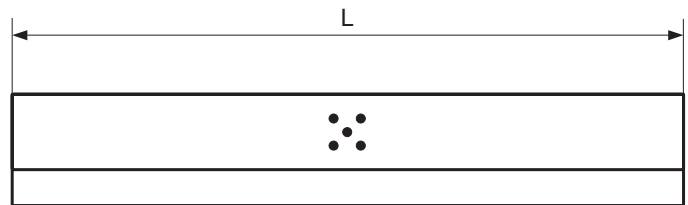

LISTWY KĄTOWE SAMOSMARUJĄCE

SELF-LUBRICATING ANGULAR GUIDE

GA02

Materiał / Material

BRAZ + GRAFIT
BRONZE + GRAPHITE
HB > 190

Jak zamówić / How to order

Symbol: **GA02.027.028.0320**

Inne wymiary na żądanie
Other dimensions on demand

Symbol	S	B	S1	B1	L
GA02.012.015.0205	12	15	5	5	205
GA02.017.020.0205	17	20	7	5	205
GA02.017.020.0320	17	20	7	5	320
GA02.022.020.0205	22	20	7	5	205
GA02.022.020.0320	22	20	7	5	320
GA02.027.028.0205	27	28	10	8	205
GA02.027.028.0320	27	28	10	8	320
GA02.027.028.0605	27	28	10	8	605
GA02.036.028.0205	36	28	10	8	205
GA02.036.028.0320	36	28	10	8	320
GA02.036.028.0605	36	28	10	8	605
GA02.046.028.0205	46	28	10	8	205
GA02.046.028.0320	46	28	10	8	320
GA02.046.028.0605	46	28	10	8	605
GA02.066.040.0205	66	40	22	12	205
GA02.066.040.0320	66	40	22	12	320
GA02.066.040.0605	66	40	22	12	605
GA02.086.040.0205	86	40	26	12	205
GA02.086.040.0320	86	40	26	12	320
GA02.086.040.0605	86	40	26	12	605