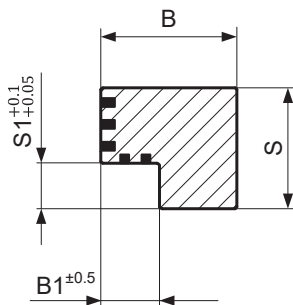

LISTWY KĄTOWE SAMOSMARUJĄCE

SELF-LUBRICATING ANGULAR GUIDE

GA02

Materiał / Material

BRAZ + GRAFIT
BRONZE + GRAPHITE
HB > 190

Jak zamówić / How to order

Symbol: **GA02.027.028.0320**

Inne wymiary na żądanie
Other dimensions on demand

Symbol	S	B	S1	B1	L
GA02.012.015.0205	12	15	5	5	205
GA02.017.020.0205	17	20	7	5	205
GA02.017.020.0320	17	20	7	5	320
GA02.022.020.0205	22	20	7	5	205
GA02.022.020.0320	22	20	7	5	320
GA02.027.028.0205	27	28	10	8	205
GA02.027.028.0320	27	28	10	8	320
GA02.027.028.0605	27	28	10	8	605
GA02.036.028.0205	36	28	10	8	205
GA02.036.028.0320	36	28	10	8	320
GA02.036.028.0605	36	28	10	8	605
GA02.046.028.0205	46	28	10	8	205
GA02.046.028.0320	46	28	10	8	320
GA02.046.028.0605	46	28	10	8	605
GA02.066.040.0205	66	40	22	12	205
GA02.066.040.0320	66	40	22	12	320
GA02.066.040.0605	66	40	22	12	605
GA02.086.040.0205	86	40	26	12	205
GA02.086.040.0320	86	40	26	12	320
GA02.086.040.0605	86	40	26	12	605