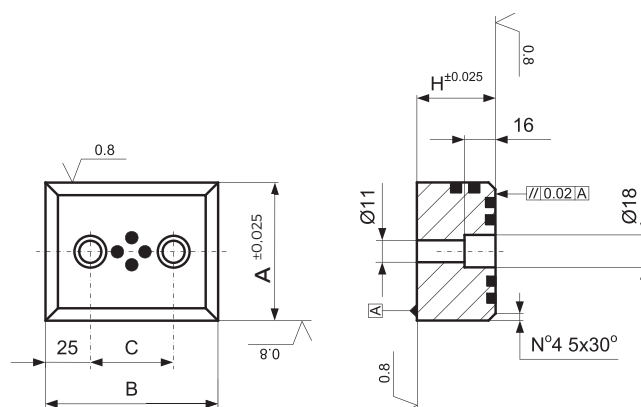

LISTWY PROWADZĄCE SAMOSMARUJĄCE

SELF-LUBRICATING GUIDE BARS

LR10

Materiał / Material

BRAZ + GRAFIT
BRONZE + GRAPHITE
HB > 190

Jak zamówić / How to order

Symbol: **LR10.7520100**

Śruby V8 / V12 str. J144
Screws V8 / V12 page J144

Inne wymiary na żądanie
Other dimensions on demand

FORMA A

FORMA

FORMA B

FORMB

Symbol	A	B	H	C	FORMA FORM
LR10.4820100	48	100	20	50	A
LR10.4820150		150	20	100	A
LR10.7520100	75	100	20	50	A
LR10.7520150		150	20	100	A
LR10.7538100	75	100	38	50	B
LR10.7538150		150	38	100	B