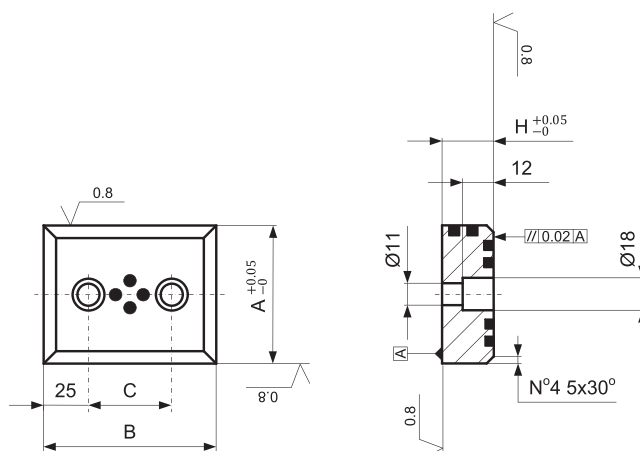

LISTWY PROWADZĄCE SAMOSMARUJĄCE

SELF-LUBRICATING GUIDE BARS

LR10

Materiał / Material

BRAZ + GRAFIT
BRONZE + GRAPHITE
HB > 190

Jak zamówić / How to order

Symbol: **LR10.7520100**

Śruby V8 / V12 str. J144
Screws V8 / V12 page J144

Inne wymiary na żądanie
Other dimensions on demand

FORMA A

FORMA

FORMA B

FORMB

Symbol	A	B	H	C	FORMA FORM
LR10.4820100	48	100	20	50	A
LR10.4820150		150	20	100	A
LR10.7520100	75	100	20	50	A
LR10.7520150		150	20	100	A
LR10.7538100	75	100	38	50	B
LR10.7538150		150	38	100	B