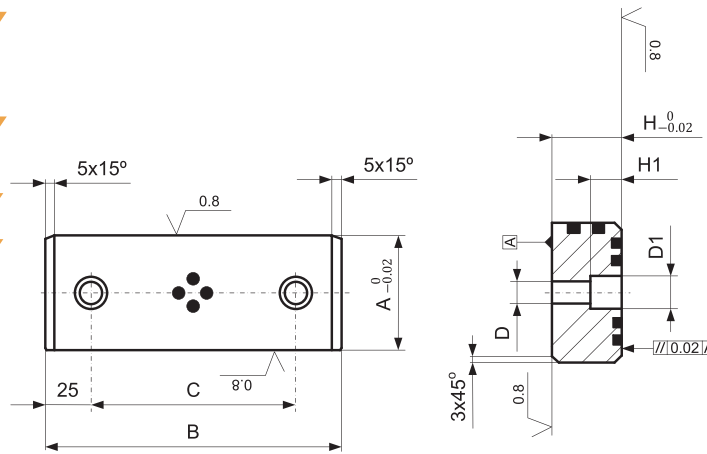

LISTWY PROWADZĄCE SAMOSMARUJĄCE

SELF-LUBRICATING GUIDE BARS

VDI 3357

LR12

Materiał / Material

BRAZ + GRAFIT
BRONZE + GRAPHITE
HB > 190

Jak zamówić / How to order

Symbol: **LR12.6040125**

Śruby V8 / V12 str. J144
Screws V8 / V12 page J144

Inne wymiary na żądanie
Other dimensions on demand

FORMA A
FORMA

FORMA B
FORMB

Symbol	A	B	C	H	D	D1	H1	FORMA FORM
LR12.2512110	25	110	60	12	9	13	9	A
LR12.2512120		120	70	12	9	13	9	A
LR12.2515110	25	110	60	15	11	18	11	A
LR12.2515120		120	70	15	11	18	11	A
LR12.6030125	60	125	75	30	13	20	13	A
LR12.6030150		150	100	30	13	20	13	A
LR12.6030160		160	110	30	13	20	13	A
LR12.6030200		200	75	30	13	20	13	B
LR12.6040125	60	125	75	40	13	20	13	A
LR12.6040150		150	100	40	13	20	13	A
LR12.6040160		160	110	40	13	20	13	A
LR12.6040200		200	75	40	13	20	13	B