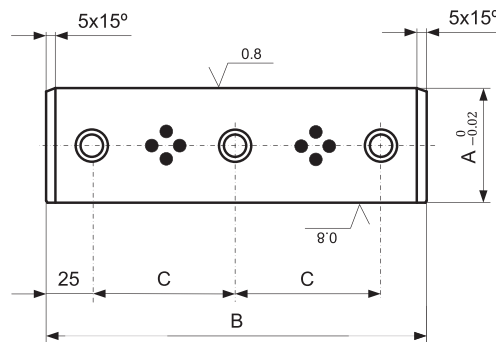

LISTWY PROWADZĄCE SAMOSMARUJĄCE

SELF-LUBRICATING GUIDE BARS

VDI 3357

LR12

Materiał / Material

BRAZ + GRAFIT
BRONZE + GRAPHITE
HB > 190

Jak zamówić / How to order

Symbol: **LR12.6040125**

Śruby V8 / V12 str. J144
Screws V8 / V12 page J144

Inne wymiary na żądanie
Other dimensions on demand

FORMA A
FORMA

FORMA B
FORMB

Symbol	A	B	C	H	D	D1	H1	FORMA FORM
LR12.2512110	25	110	60	12	9	13	9	A
LR12.2512120		120	70	12	9	13	9	A
LR12.2515110	25	110	60	15	11	18	11	A
LR12.2515120		120	70	15	11	18	11	A
LR12.6030125	60	125	75	30	13	20	13	A
LR12.6030150		150	100	30	13	20	13	A
LR12.6030160		160	110	30	13	20	13	A
LR12.6030200		200	75	30	13	20	13	B
LR12.6040125	60	125	75	40	13	20	13	A
LR12.6040150		150	100	40	13	20	13	A
LR12.6040160		160	110	40	13	20	13	A
LR12.6040200		200	75	40	13	20	13	B