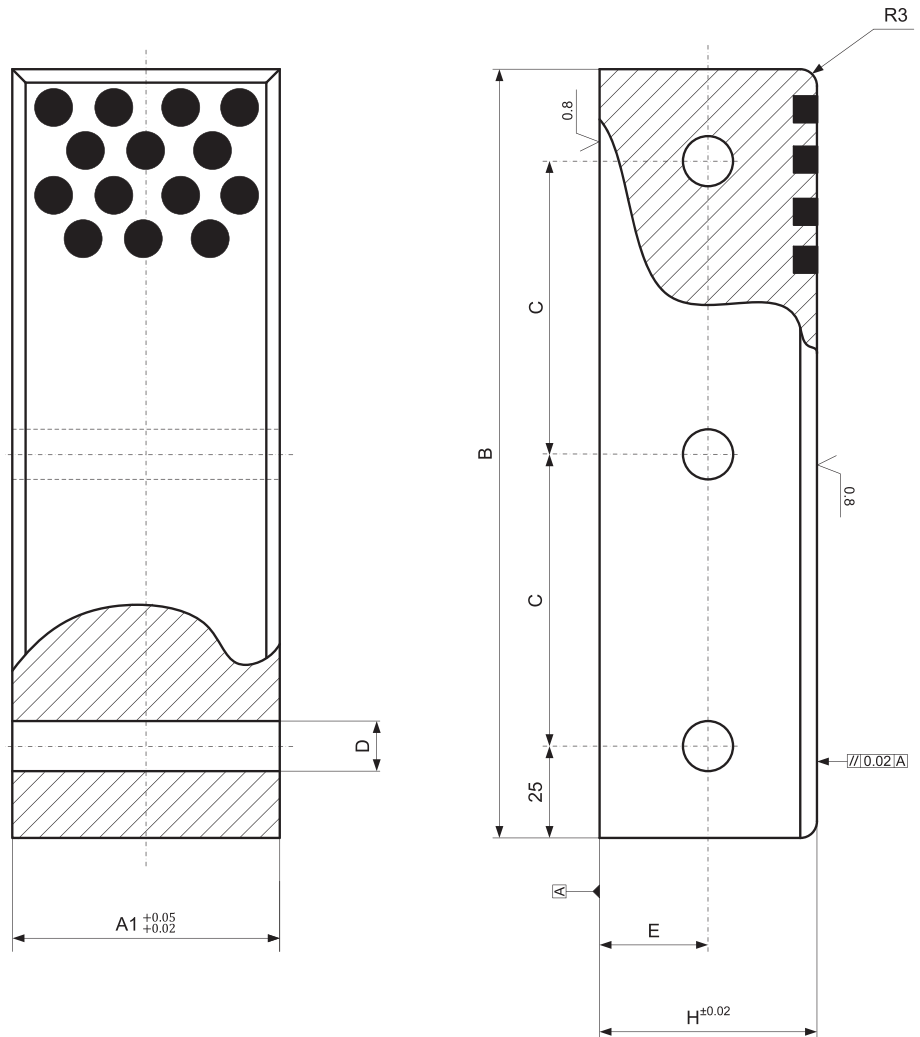

LISTWY PROWADZĄCE SAMOSMARUJĄCE

SELF-LUBRICATING GUIDE BARS

LR15

Materiał / Material

BRAZ + GRAFIT
BRONZE + GRAPHITE
HB > 190

Jak zamówić / How to order

Symbol: LR15.060150

Śruby V8 / V12 str. J144
Screws V8 / V12 page J144

Inne wymiary na żądanie
Other dimensions on demand

Symbol	A1	B	C	D	E	H
LR15.040150	40	150	50	14	20	40
LR15.040200		200	75	14	20	40
LR15.060150	60	150	50	18	25	50
LR15.060200		200	75	18	25	50

Elementy prowadzące do tioczników