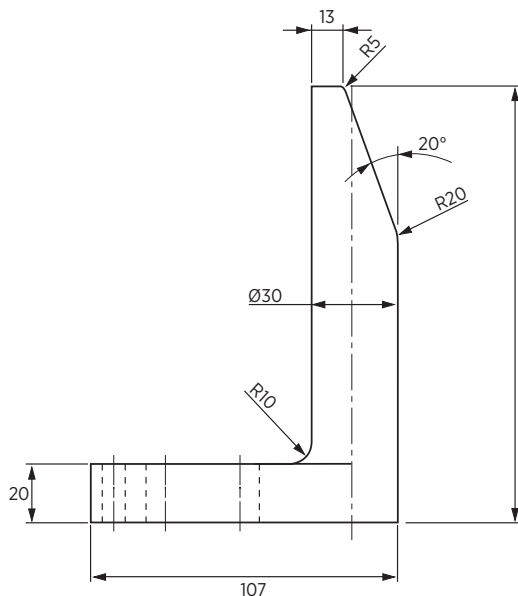

Materiał / Material

CK60 kuty / forged

Jak zamówić / How to order

Symbol: M301-00-150

Max długość 350mm
Max. length 350mm

Inne wymiary na żądanie
Other dimensions on demand

Symbol	l
M301-00-065	65
M301-00-090	90
M301-00-120	120
M301-00-150	150
M301-00-180	180
M301-00-250	250
M301-00-300	300
M301-00-350	350