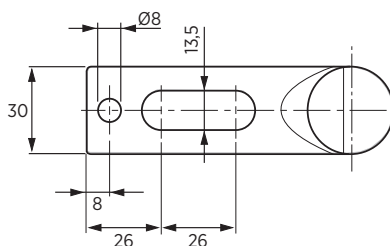

Materiał / Material

CK60 kuty / forged

Jak zamówić / How to order

Symbol: M301-00-150

Max długość 350mm
Max. length 350mm

Inne wymiary na żądanie
Other dimensions on demand

Symbol	l
M301-00-065	65
M301-00-090	90
M301-00-120	120
M301-00-150	150
M301-00-180	180
M301-00-250	250
M301-00-300	300
M301-00-350	350