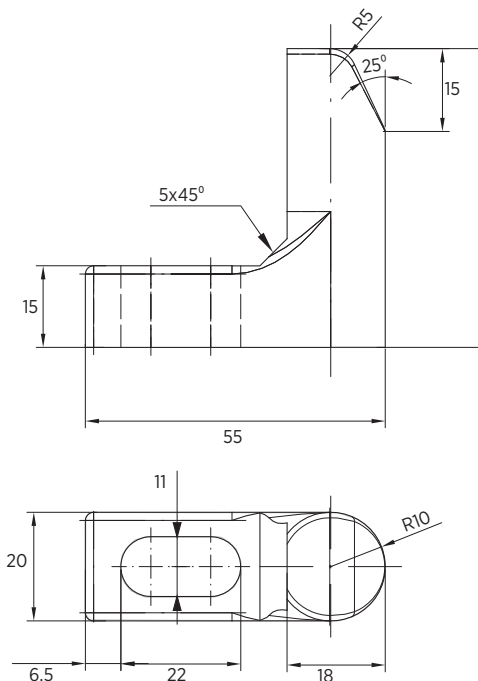

Materiał / Material

CK45 kuty / forged

Jak zamówić / How to order

Symbol: M301-09-090

Inne wymiary na żądanie  
Other dimensions on demand

Symbol	l
M301-09-055	55
M301-09-065	65
M301-09-090	90
M301-09-095	95
M301-09-120	120